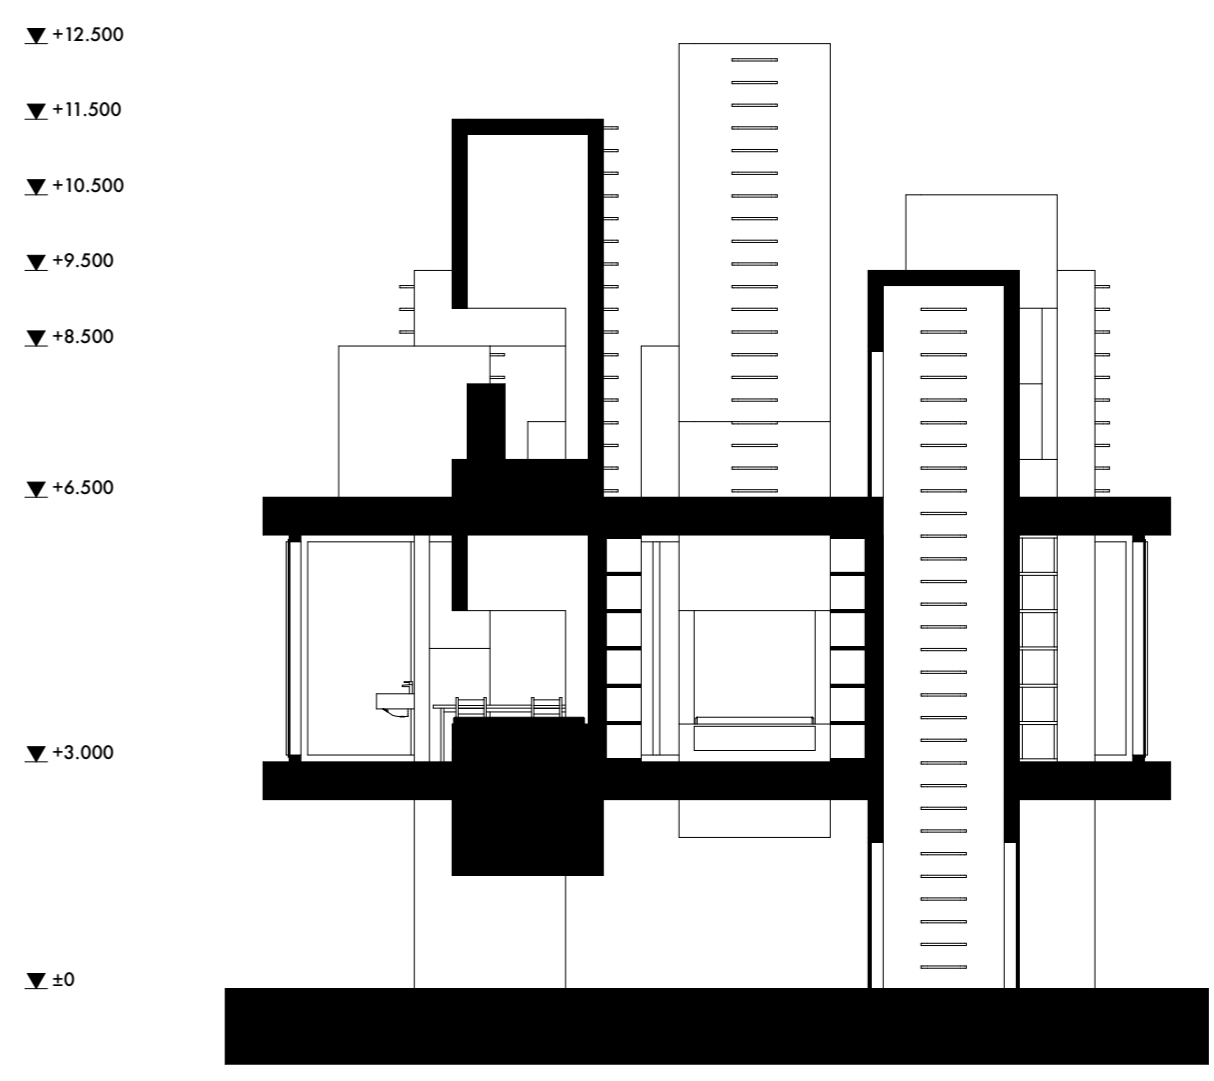

# HOUSE

VOORGEVEL

RECHTER ZIJGEVEL

**HOUSE** is een woonhuis voor 3 DJ's met een openbaar toegankelijk gebied op het dak voor publiek.

Op de begane grond zijn twee aparte entrees. Één voor de bewoners één voor gasten. Het water is onder de woning doorgetrokken en bij het gebied betrokken om de mogelijkheid te bieden boten aan te meren en mensen naar het huis te lokken.

Het totale woongedeelte is gerealiseerd op één etage en als volume opgetild van de grond. Dit woongedeelte is alleen toegankelijk voor de DJ's en bestaat uit één open gebied zonder deuren dat is ingedeeld door grote elementen zoals bedden, meubilair en wandkasten.

ACHTERGEVEL

LINKER ZIJGEVEL

SCHEMA

BEGANE GROND

1e VERDIEPING

2e VERDIEPING

# HOUSE HOUSE

▼ +12.500  
▼ +11.500  
▼ +10.500  
▼ +9.500  
▼ +8.500  
▼ +6.500  
▼ +3.000  
▼ ±0

■ DOORSNEDE A

■ DOORSNEDE B

■ DOORSNEDE C

■ DOORSNEDE D