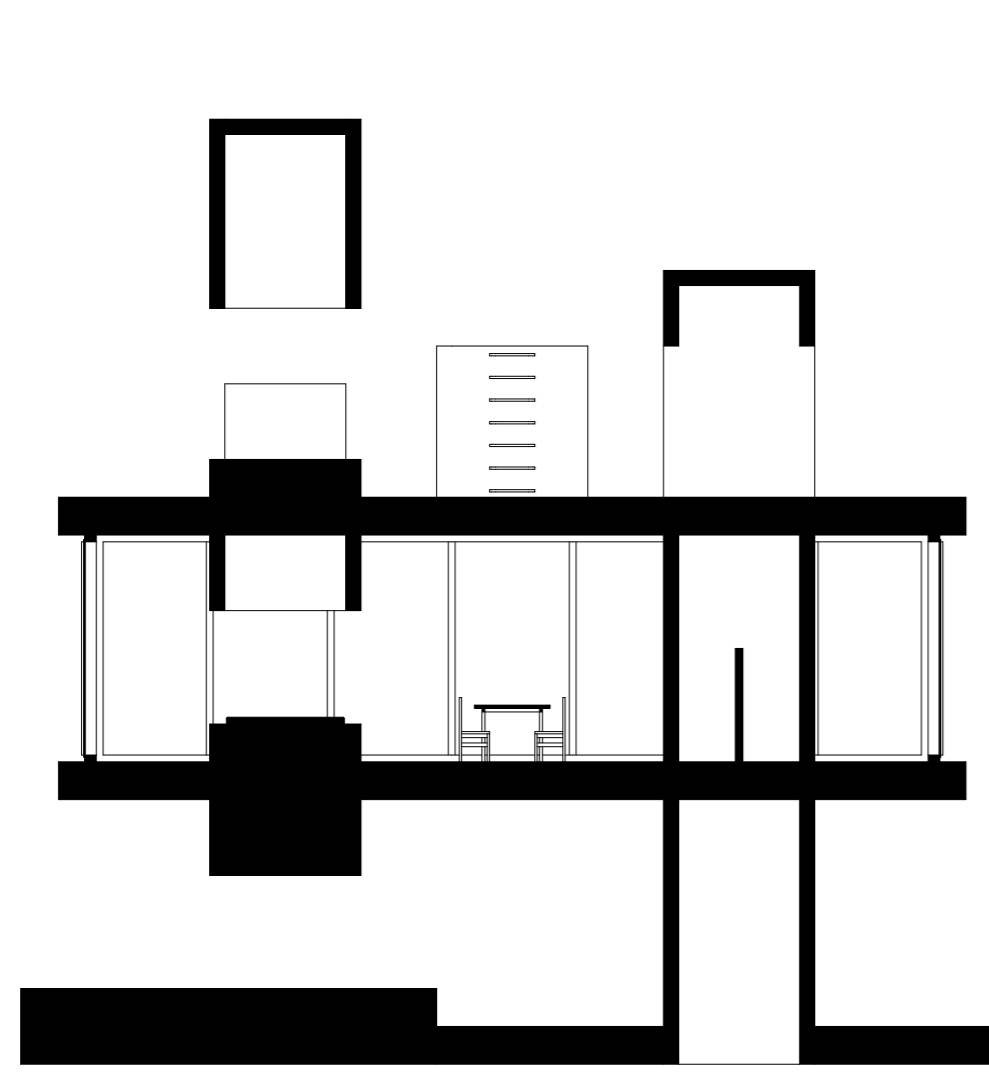

Het totale woongedeelte is gerealiseerd op één etage en als volume opgetild van de grond. Dit woongedeelte is alleen toegankelijk voor de DJ's en bestaat uit één open gebied zonder deuren dat is ingedeeld door grote elementen zoals bedden, meubilair en wandkasten.

ACHTERGEVEL

LINKER ZIJGEVEL

SCHEMA

BEGANE GROND

1e VERDIEPING

2e VERDIEPING

# HOUSE HOUSE

▼ +12.500  
▼ +11.500  
▼ +10.500  
▼ +9.500  
▼ +8.500  
▼ +6.500  
▼ +3.000  
▼ ±0

■ DOORSNEDE A

■ DOORSNEDE B

■ DOORSNEDE C

■ DOORSNEDE D