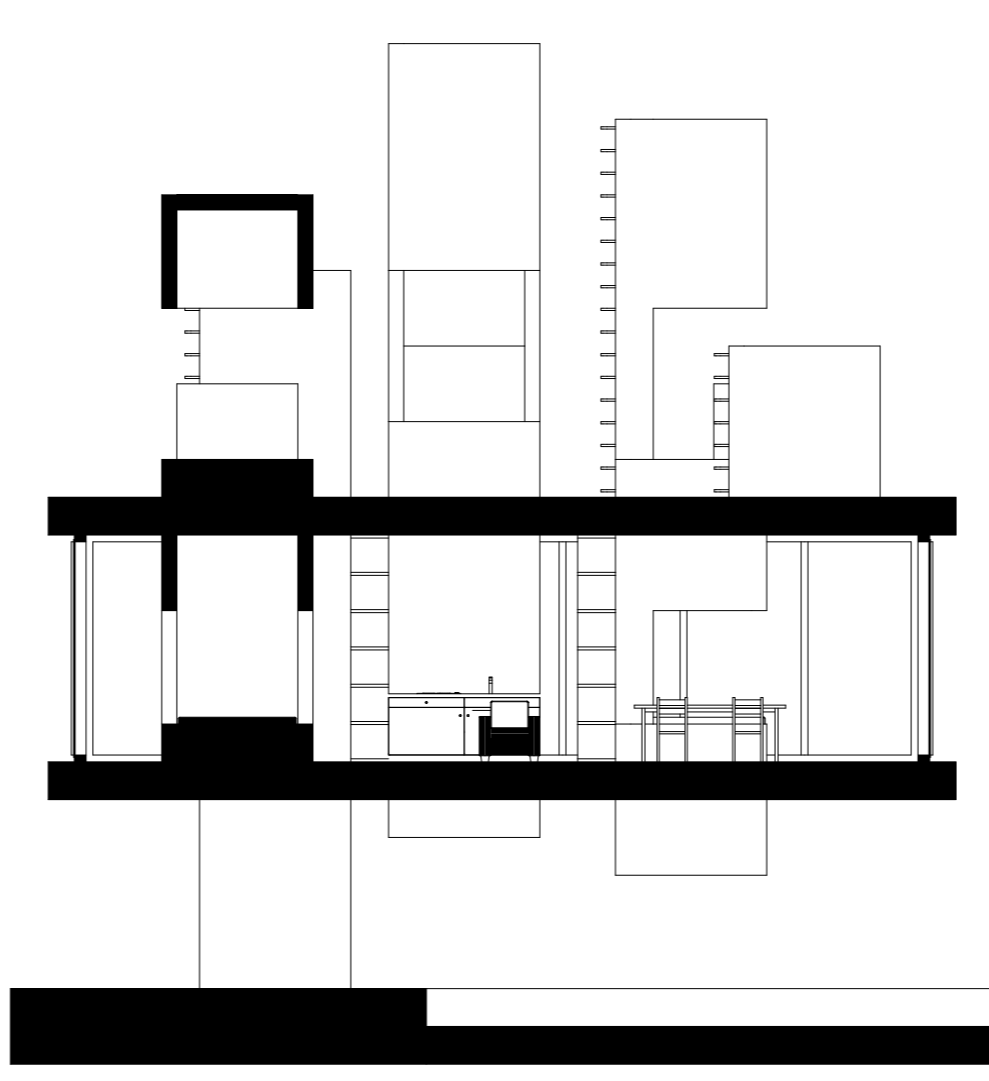

# HOUSE

VOORGEVEL

RECHTER ZIJGEVEL

**HOUSE** is een woonhuis voor 3 DJ's met een openbaar toegankelijk gebied op het dak voor publiek.

Op de begane grond zijn twee aparte entrees. Één voor de bewoners één voor gasten. Het water is onder de woning doorgetrokken en bij het gebied betrokken om de mogelijkheid te bieden boten aan te meren en mensen naar het huis te lokken.

Het totale woongedeelte is gerealiseerd op één etage en als volume opgetild van de grond. Dit woongedeelte is alleen toegankelijk voor de DJ's en bestaat uit één open gebied zonder deuren dat is ingedeeld door grote elementen zoals bedden, meubilair en wandkasten.

# HOUSE HOUSE

▼ +12.500  
▼ +11.500  
▼ +10.500  
▼ +9.500  
▼ +8.500  
▼ +6.500  
▼ +3.000  
▼ ±0

■ DOORSNEDE A

■ DOORSNEDE B

■ DOORSNEDE C

■ DOORSNEDE D