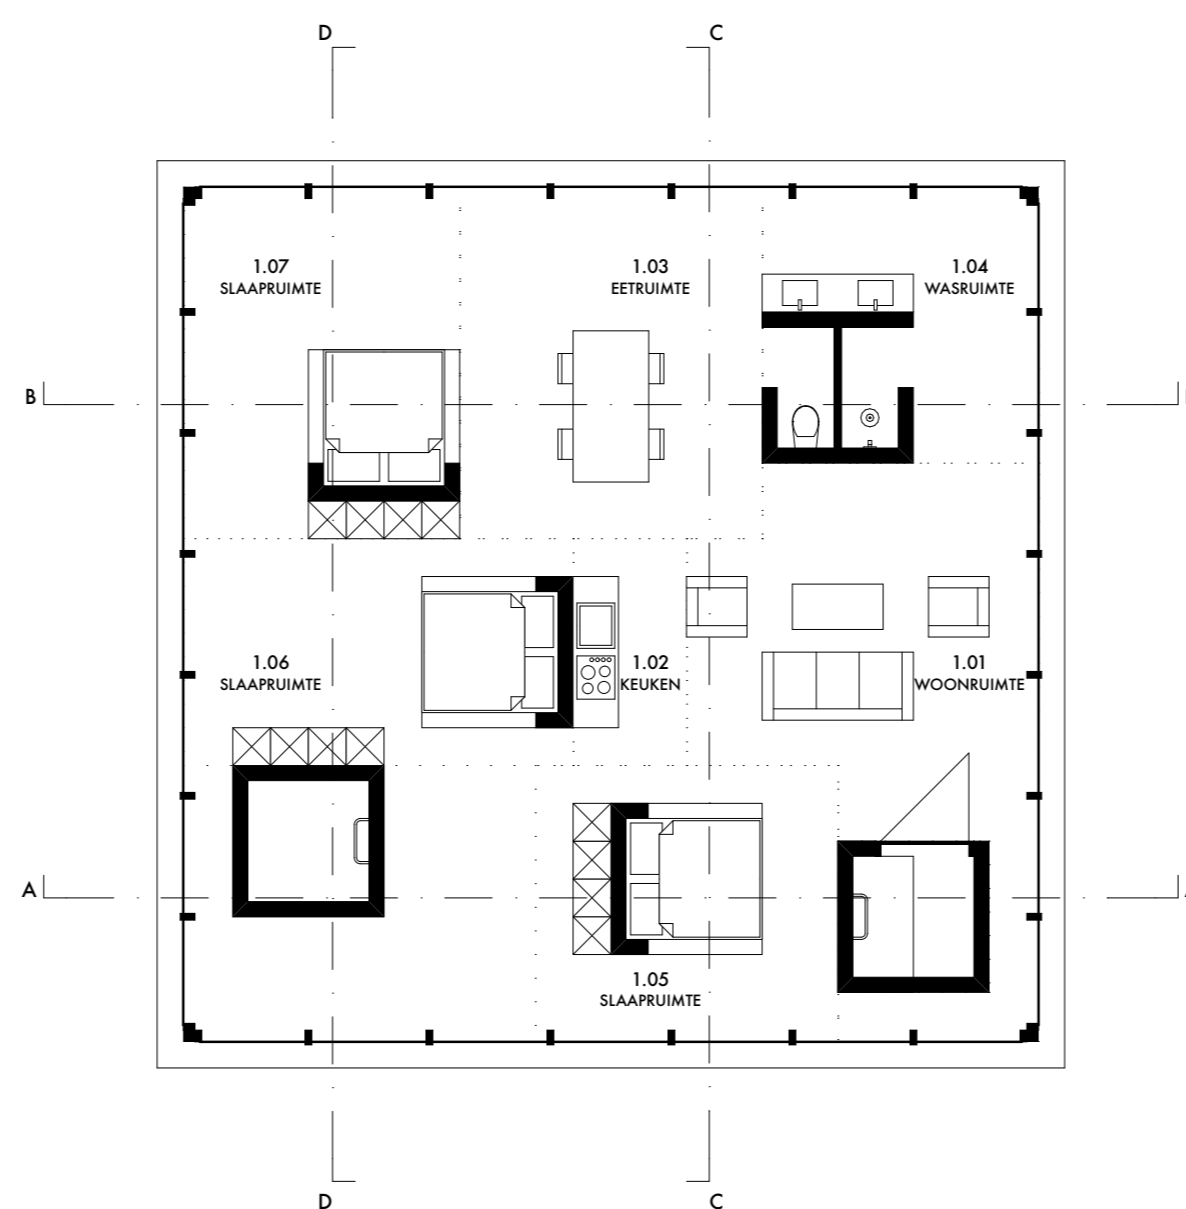

Het totale woongedeelte is gerealiseerd op één etage en als volume opgetild van de grond. Dit woongedeelte is alleen toegankelijk voor de DJ's en bestaat uit één open gebied zonder deuren dat is ingedeeld door grote elementen zoals bedden, meubilair en wandkasten.

ACHTERGEVEL

LINKER ZIJGEVEL

SCHEMA

BEGANE GROND

1e VERDIEPING

2e VERDIEPING

# HOUSE HOUSE

▼ +12.500  
▼ +11.500  
▼ +10.500  
▼ +9.500  
▼ +8.500  
▼ +6.500  
▼ +3.000  
▼ ±0

■ DOORSNEDE A

■ DOORSNEDE B

■ DOORSNEDE C

■ DOORSNEDE D