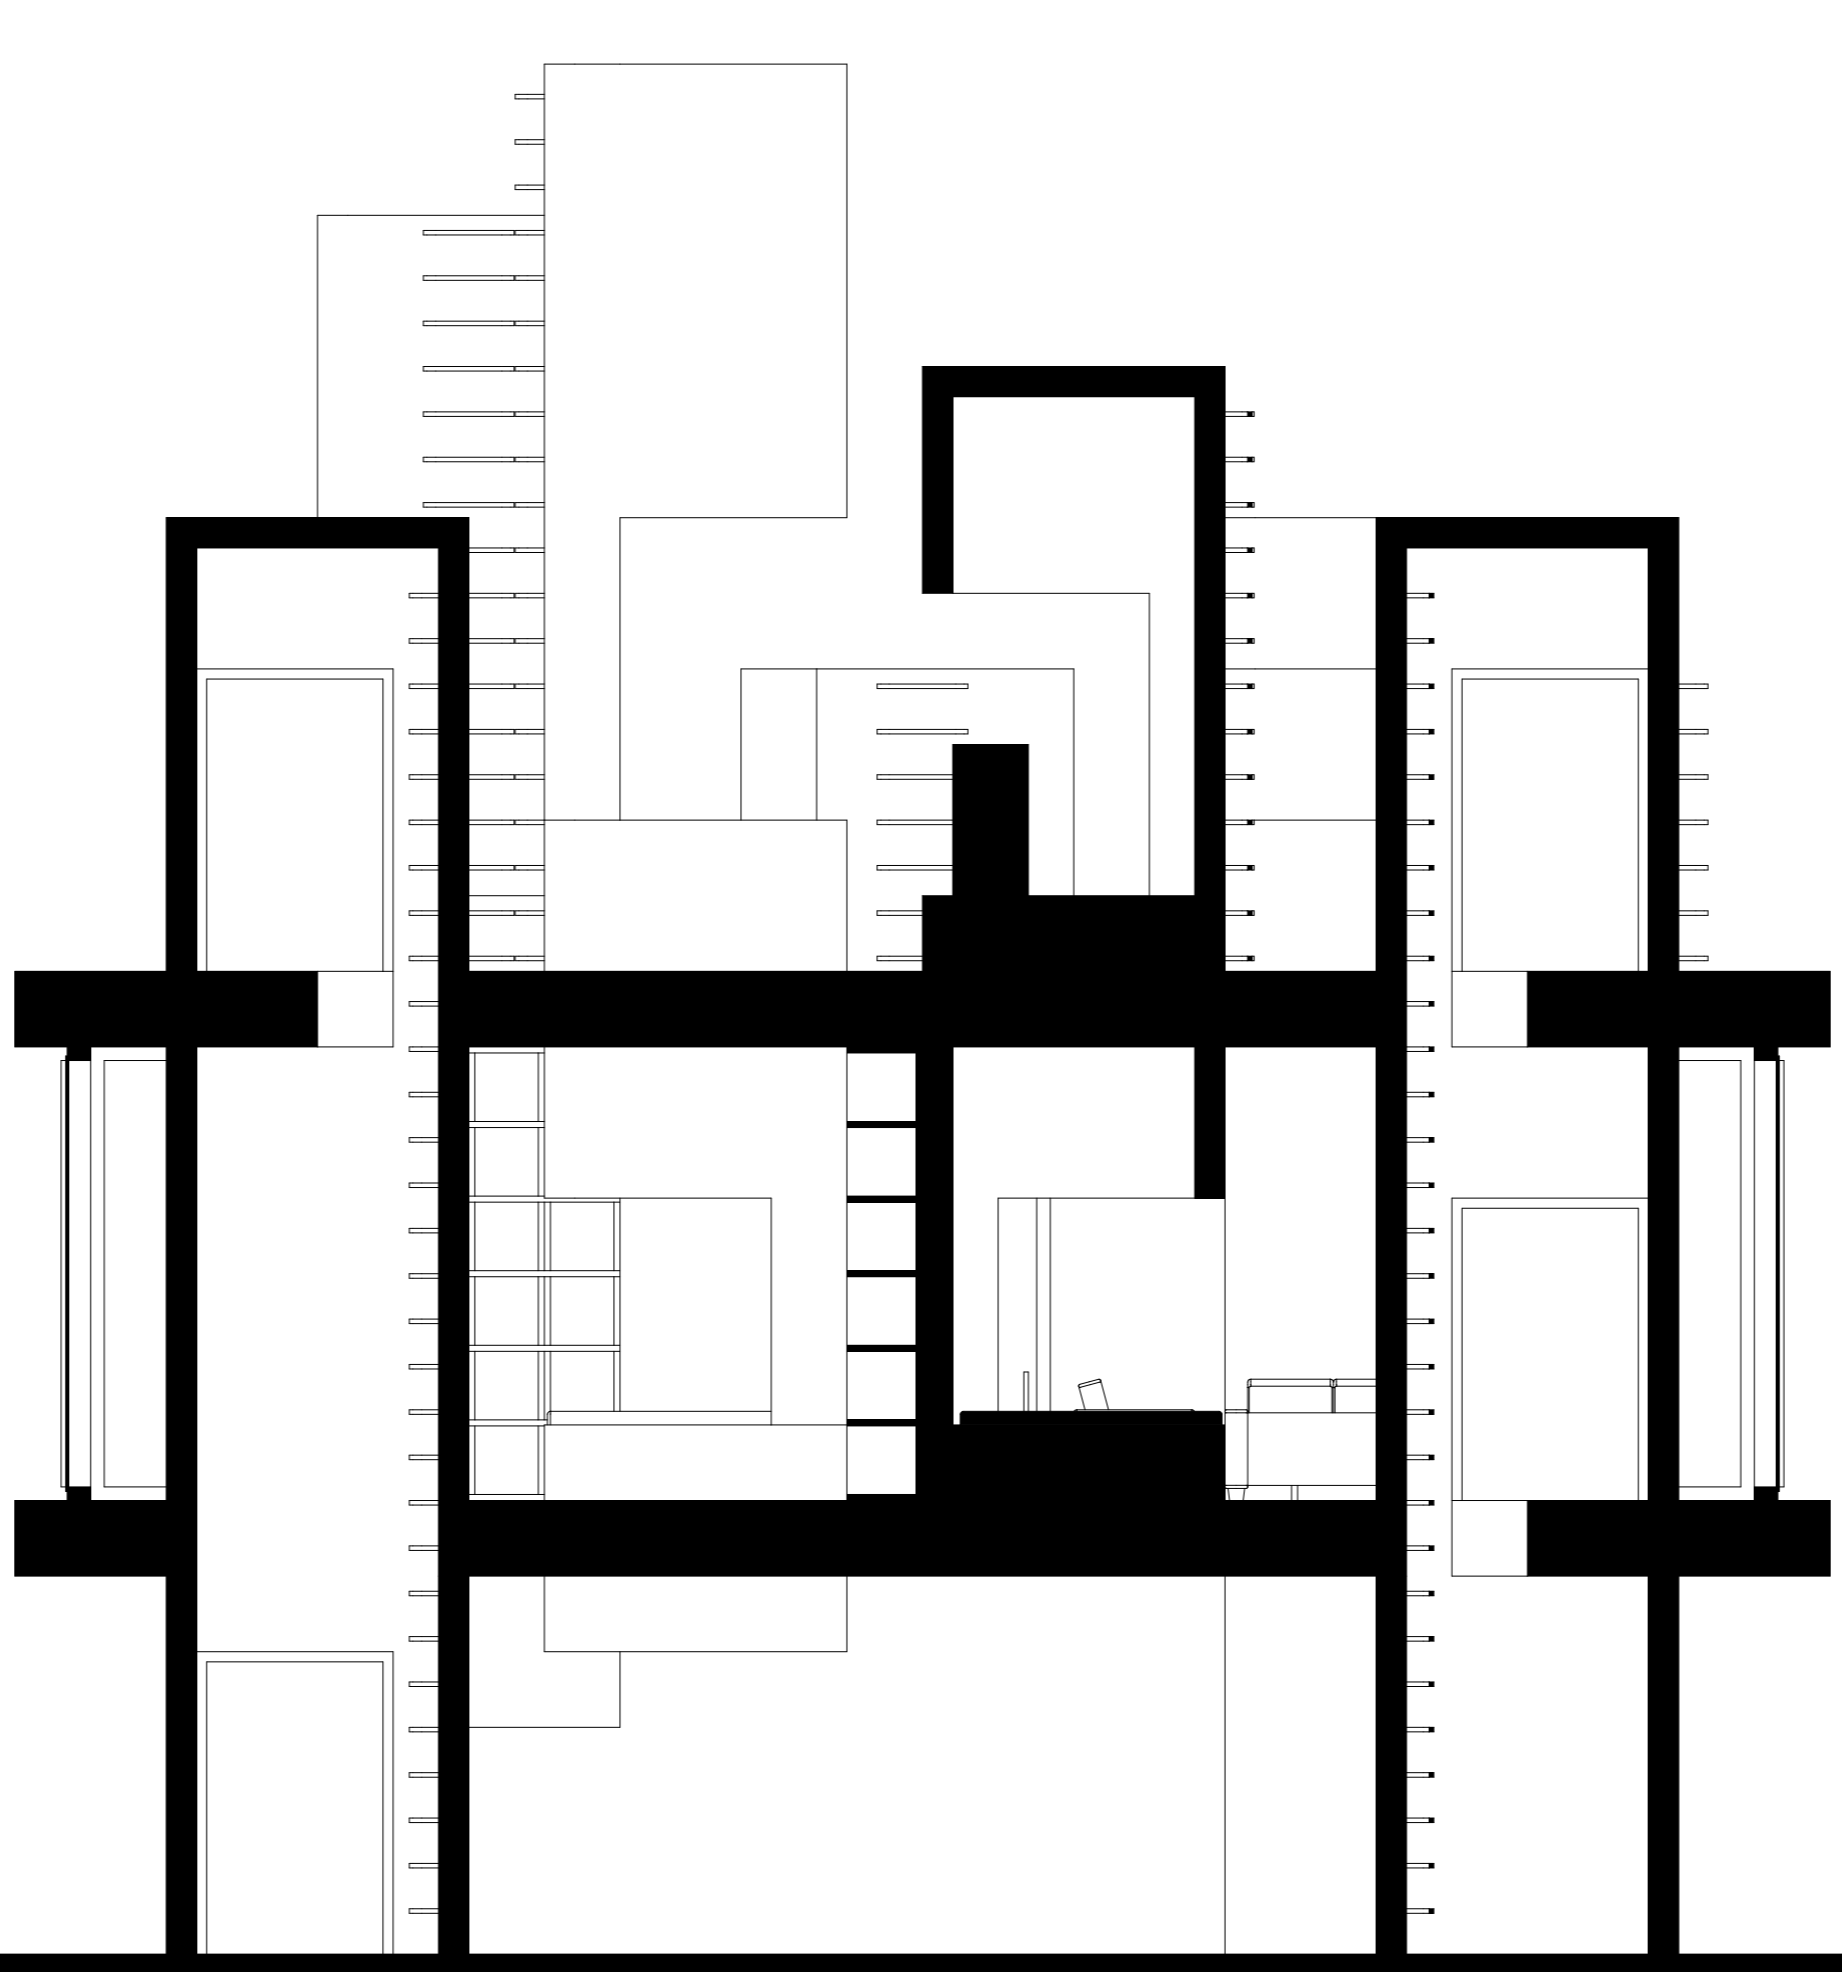

# HOUSE

VOORGEVEL

RECHTER ZIJGEVEL

**HOUSE** is een woonhuis voor 3 DJ's met een openbaar toegankelijk gebied op het dak voor publiek.

Op de begane grond zijn twee aparte entrees. Één voor de bewoners één voor gasten. Het water is onder de woning doorgetrokken en bij het gebied betrokken om de mogelijkheid te bieden boten aan te meren en mensen naar het huis te lokken.

Het totale woongedeelte is gerealiseerd op één etage en als volume opgetild van de grond. Dit woongedeelte is alleen toegankelijk voor de DJ's en bestaat uit één open gebied zonder deuren dat is ingedeeld door grote elementen zoals bedden, meubilair en wandkasten.

ACHTERGEVEL

LINKER ZIJGEVEL

SCHEMA

BEGANE GROND

1e VERDIEPING

2e VERDIEPING

# HOUSE HOUSE

▼ +12.500  
▼ +11.500  
▼ +10.500  
▼ +9.500  
▼ +8.500  
▼ +6.500  
▼ +3.000  
▼ ±0

■ DOORSNEDE A

■ DOORSNEDE B

■ DOORSNEDE C

■ DOORSNEDE D