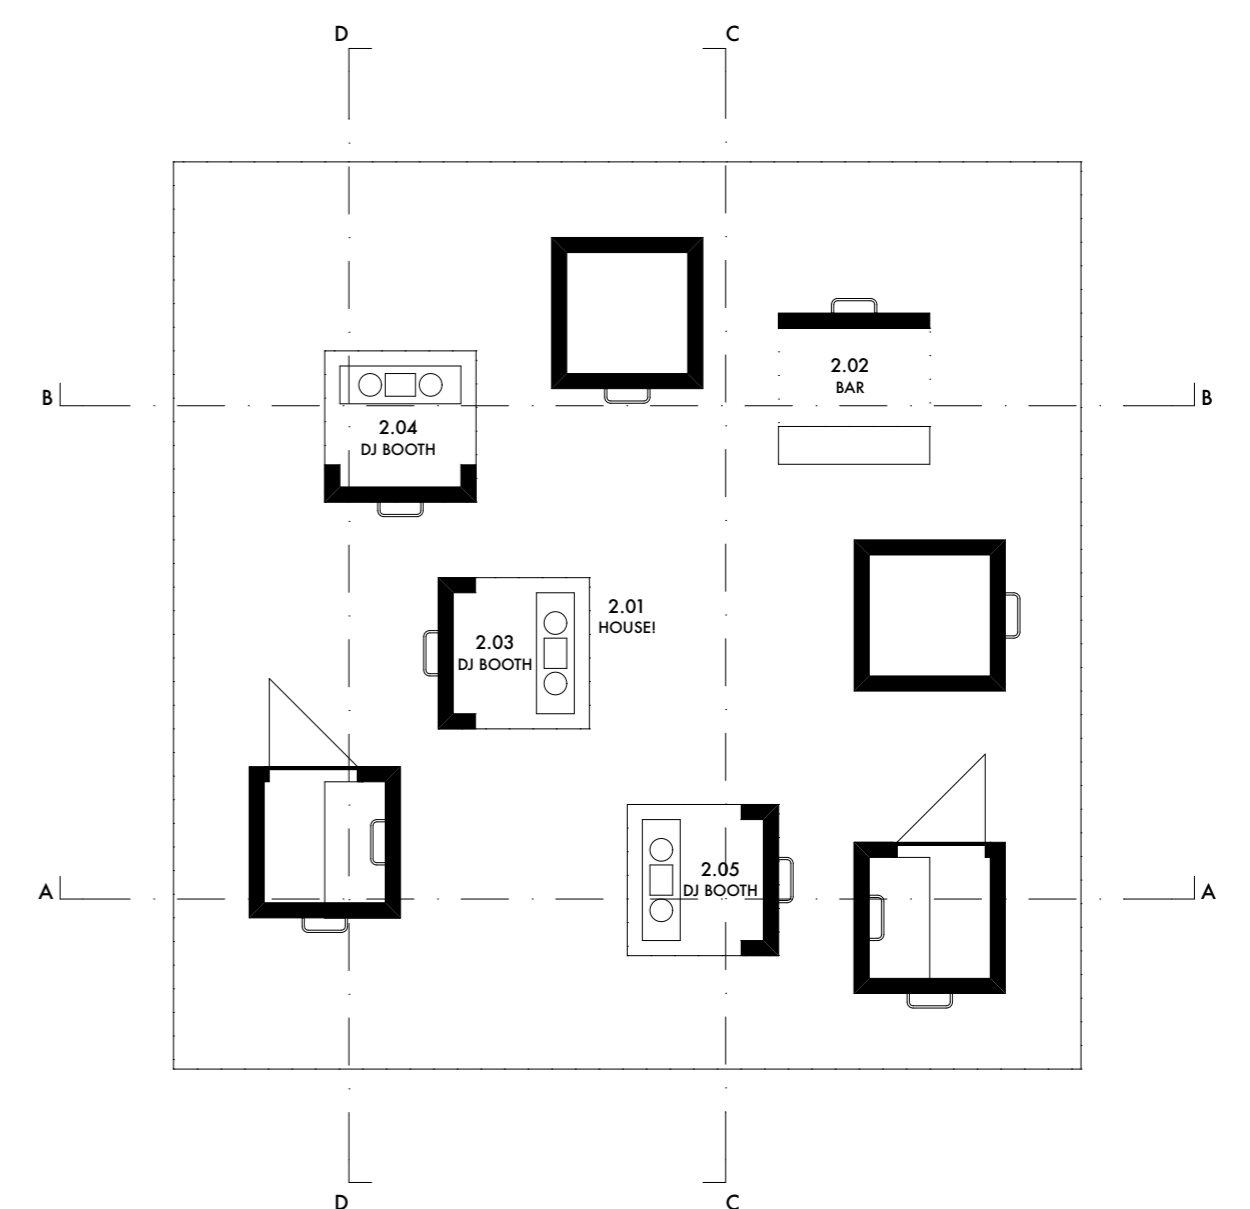

Het totale woongedeelte is gerealiseerd op één etage en als volume opgetild van de grond. Dit woongedeelte is alleen toegankelijk voor de DJ's en bestaat uit één open gebied zonder deuren dat is ingedeeld door grote elementen zoals bedden, meubilair en wandkasten.

Op het dak worden feesten gegeven waar de DJ's ieder in hun eigen booth hun muziekstijl draaien. Publiek komt via een aparte entree die dwars door het woongedeelte snijdt op het dak. Alle horizontale vlakken op het dak zijn betreedbaar. En met betreedbaar wordt bedoeld dansbaar!

ACHTERGEVEL

LINKER ZIJGEVEL

SCHEMA

BEGANE GROND

1e VERDIEPING

2e VERDIEPING

# HOUSE HOUSE

▼ +12.500  
▼ +11.500  
▼ +10.500  
▼ +9.500  
▼ +8.500  
▼ +6.500  
▼ +3.000  
▼ ±0

■ DOORSNEDE A

■ DOORSNEDE B

■ DOORSNEDE C

■ DOORSNEDE D