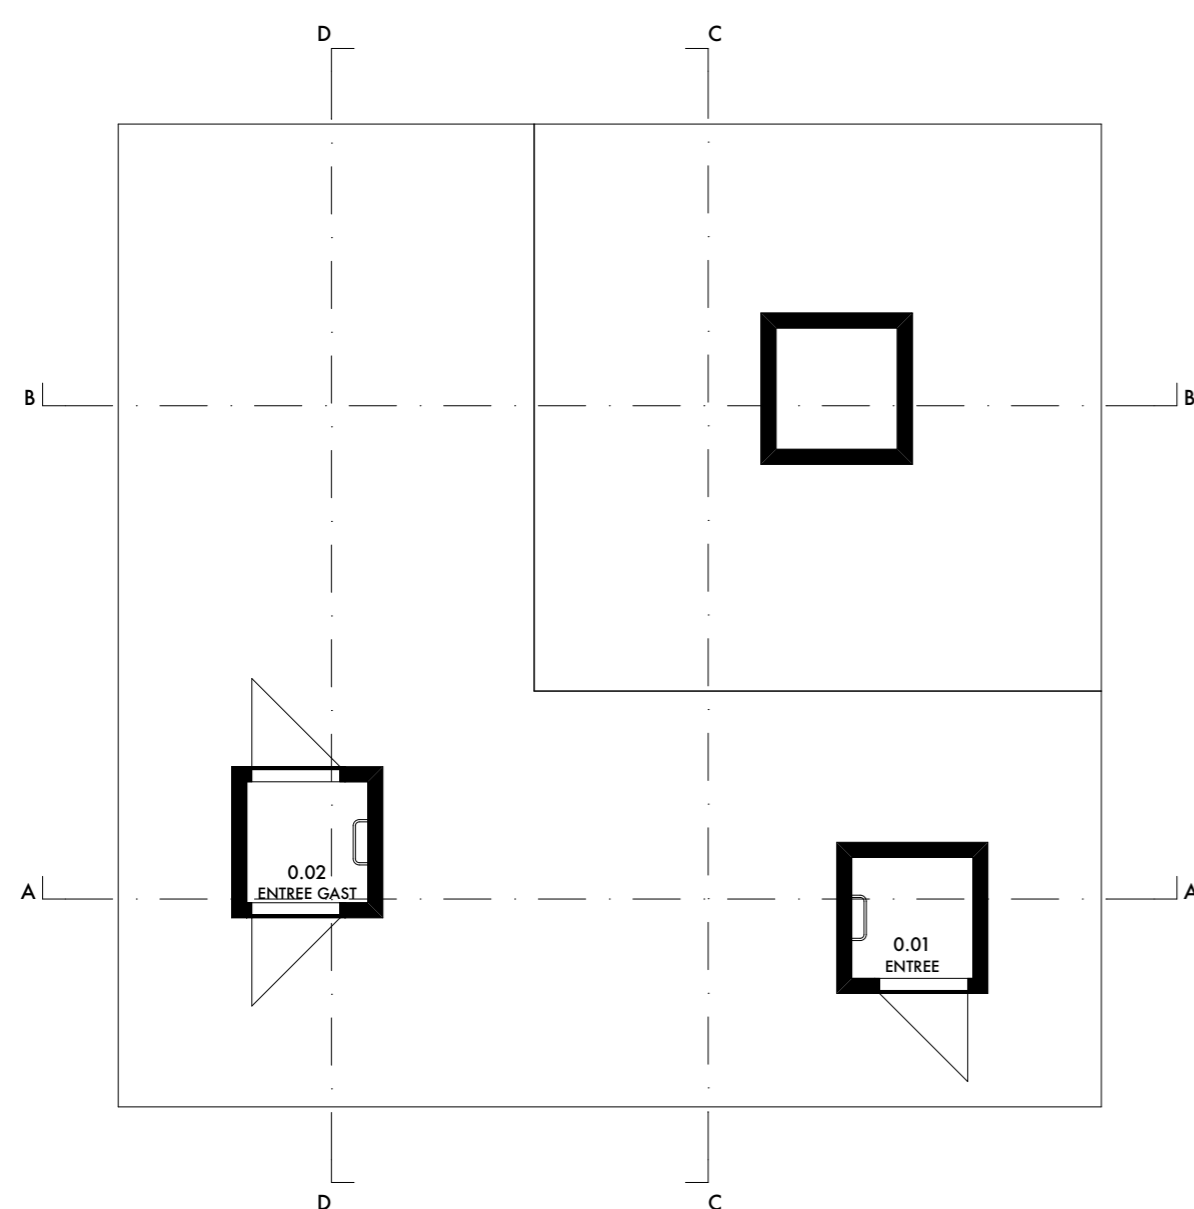

Het totale woongedeelte is gerealiseerd op één etage en als volume opgetild van de grond. Dit woongedeelte is alleen toegankelijk voor de DJ's en bestaat uit één open gebied zonder deuren dat is ingedeeld door grote elementen zoals bedden, meubilair en wandkasten.

Op het dak worden feesten gegeven waar de DJ's ieder in hun eigen booth hun muziekstijl draaien. Publiek komt via een aparte entree die dwars door het woongedeelte snijdt op het dak. Alle horizontale vlakken op het dak zijn betreedbaar. En met betreedbaar wordt bedoeld dansbaar!

ACHTERGEVEL

LINKER ZIJGEVEL

SCHEMA

BEGANE GROND

1e VERDIEPING

2e VERDIEPING