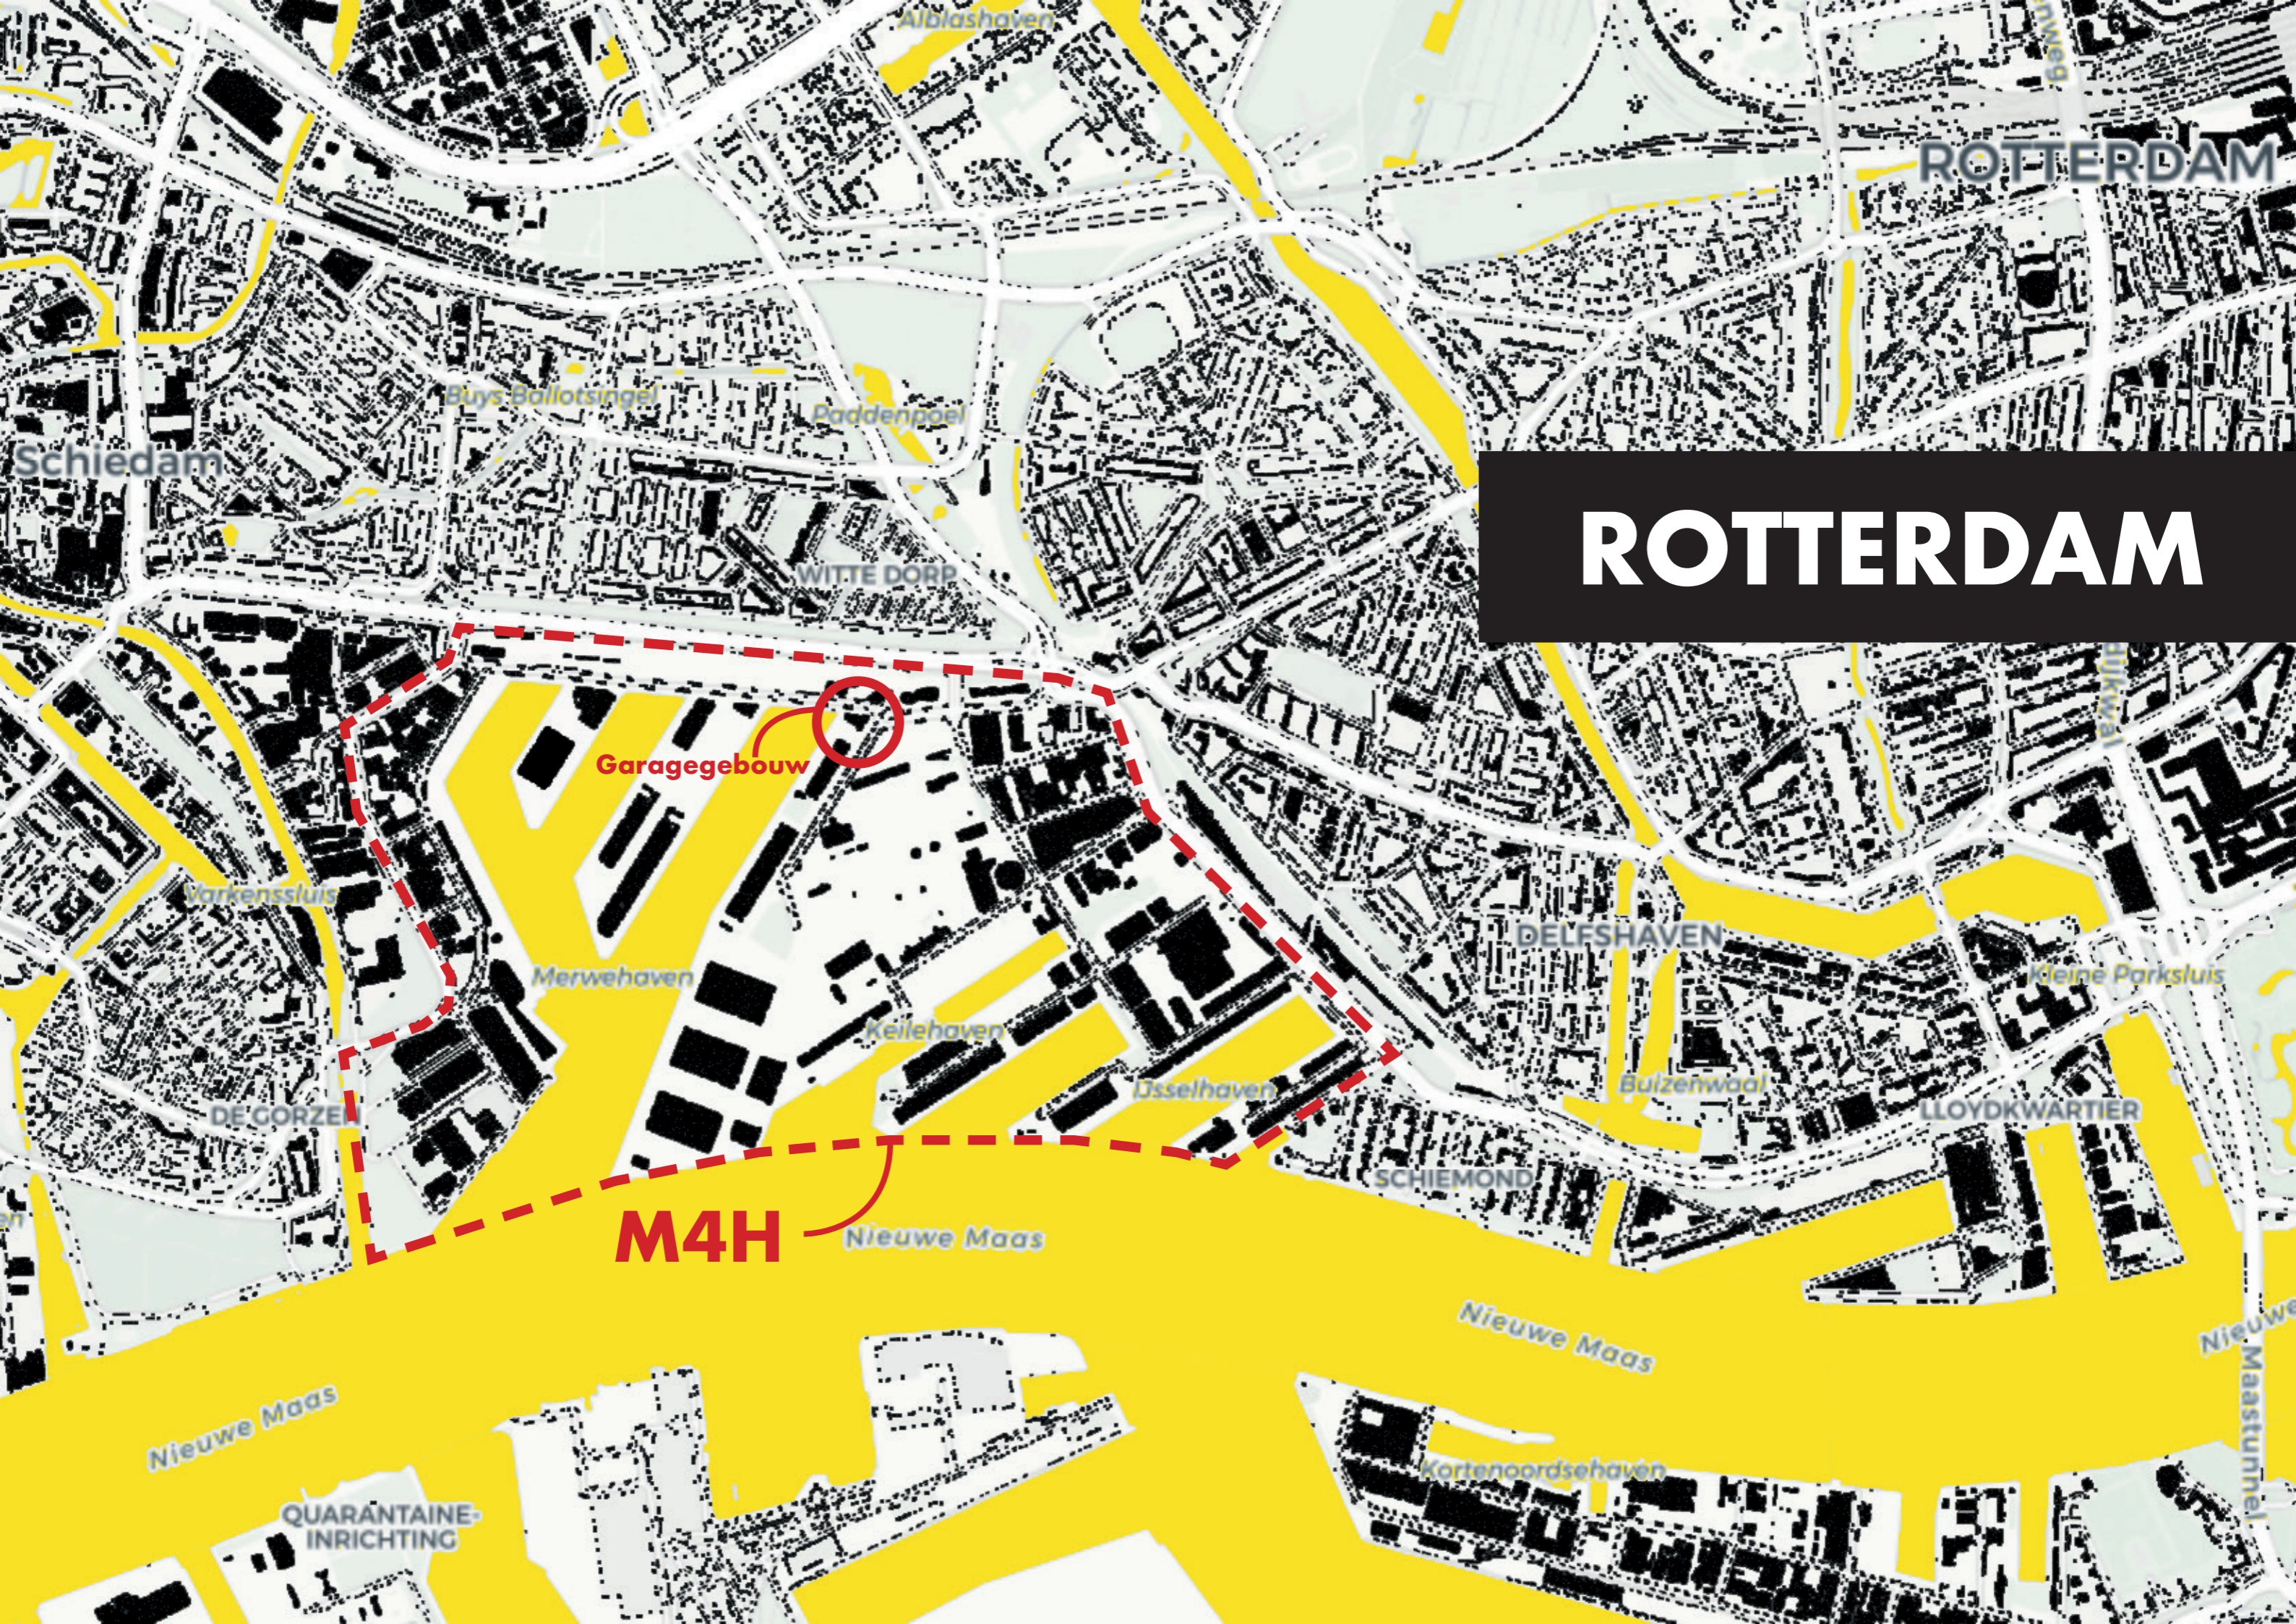

ROTTERDAMER-CULTUUR

ROTTERDAM

ROTTERDAM

Garagegebouw

M4H

Nieuwe Maas

Uitbreiding Merwehaven: Bedrijfsgebouw Marconistraat 38

x 1957-1959