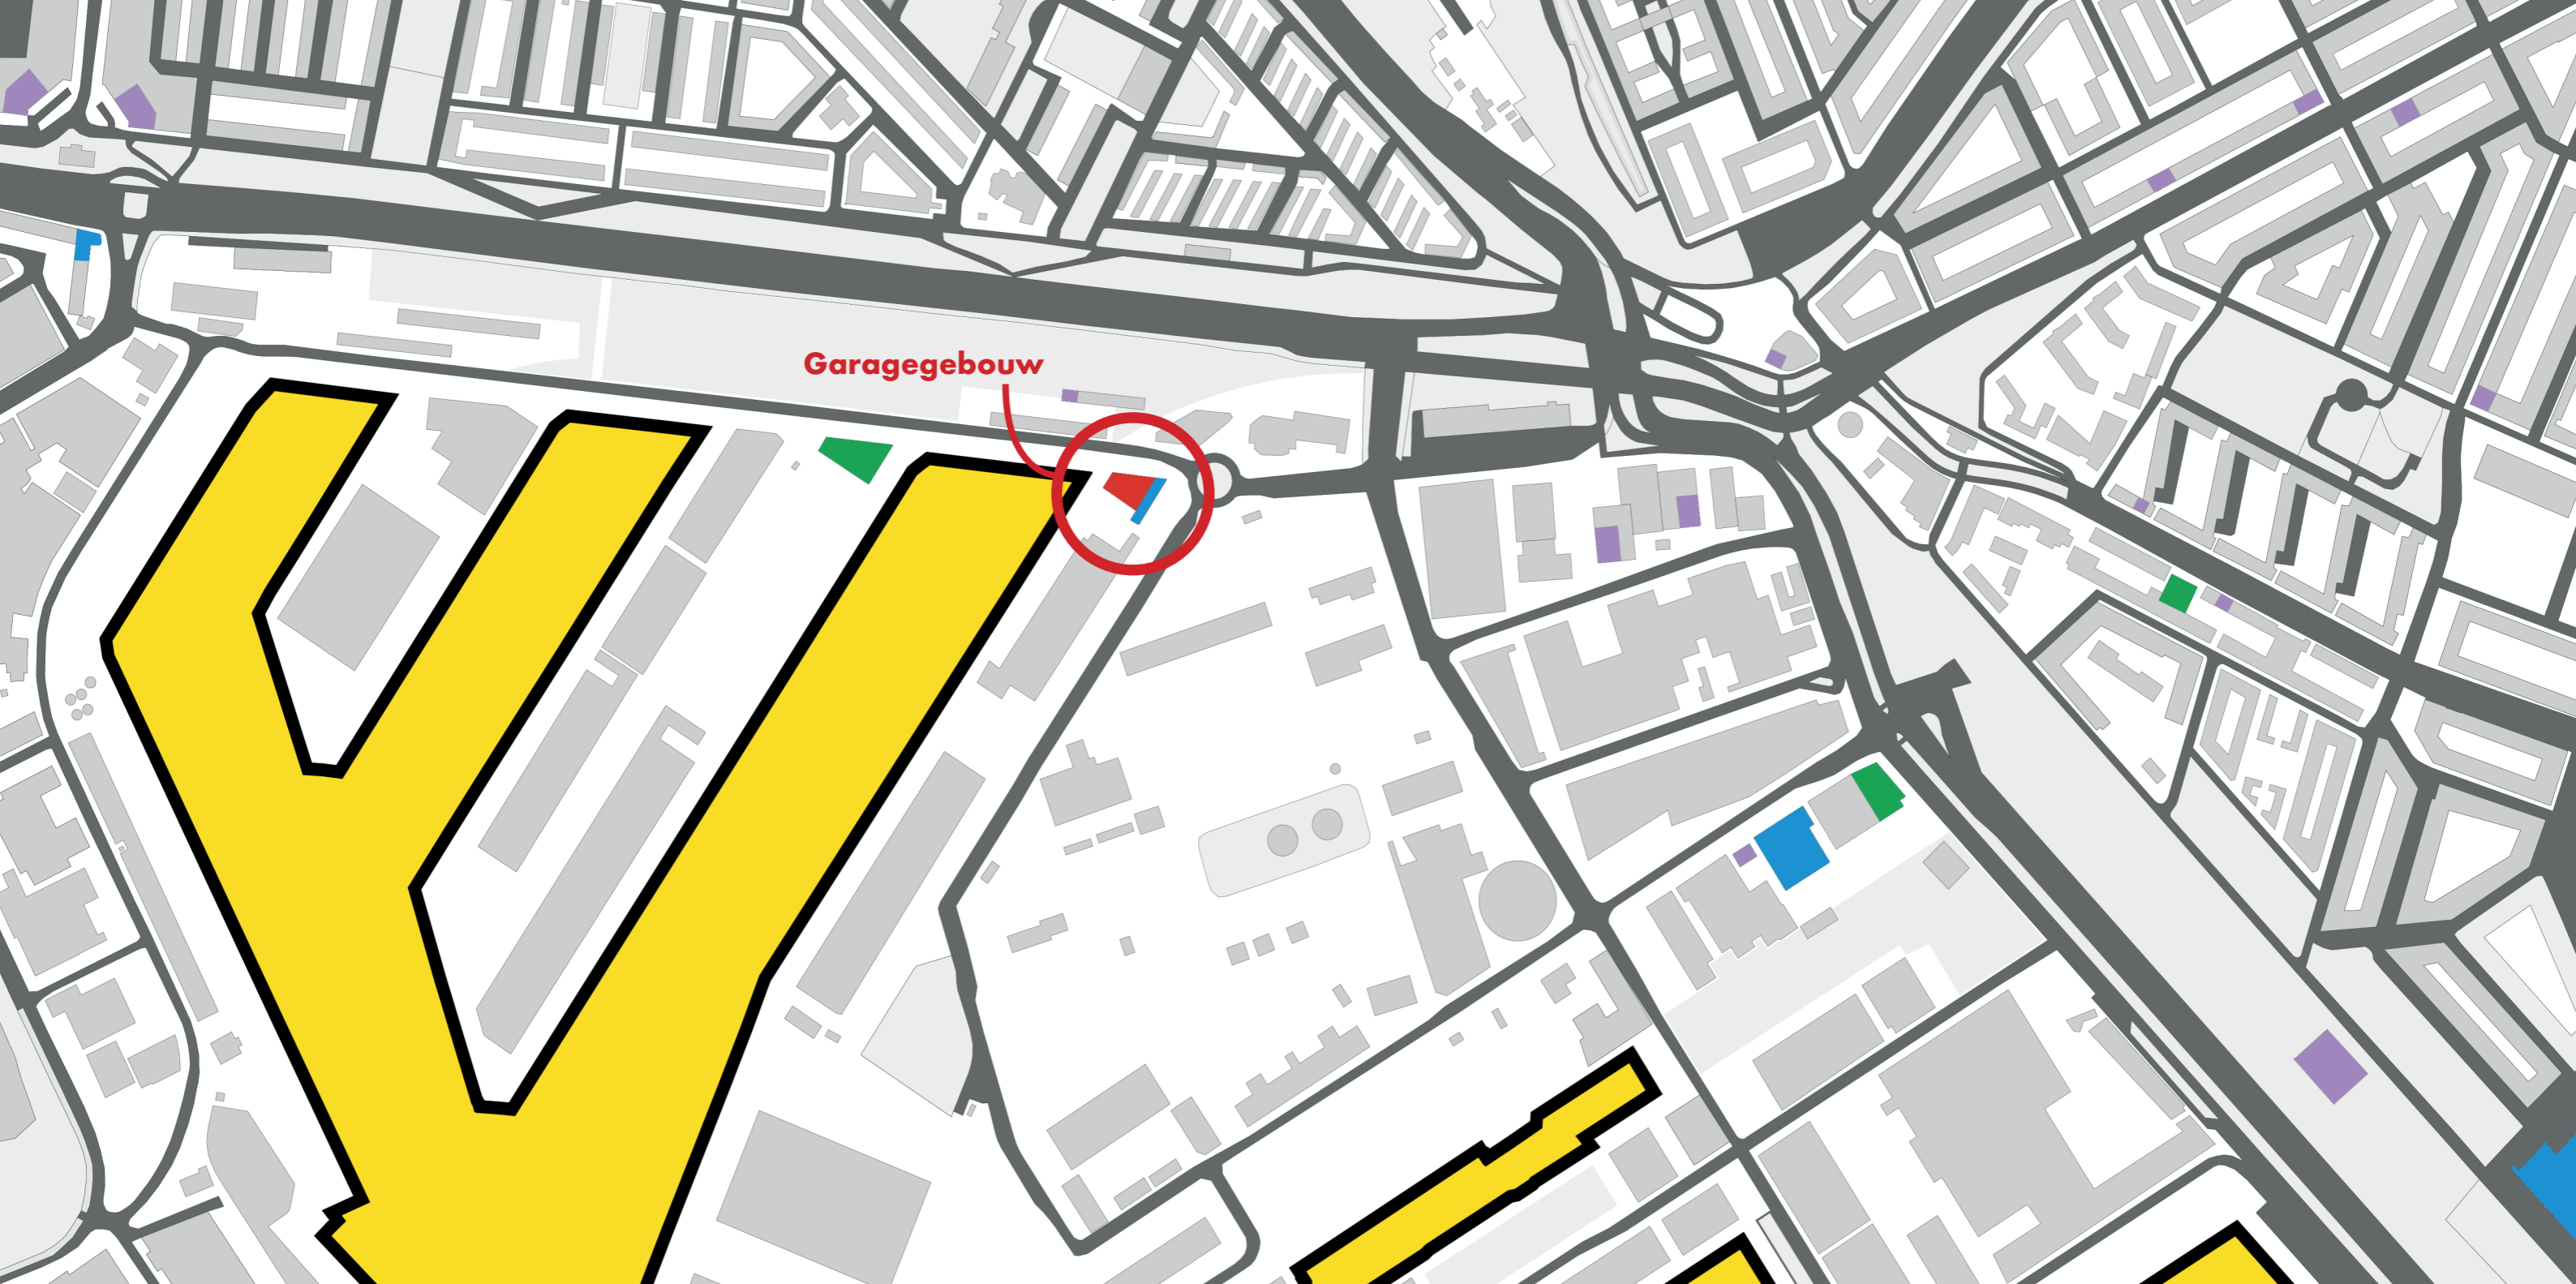

Garagegebouw

Functies in omgeving

● Garagegebouw

● Sport/fitness

● Horeca

● Bouwmarkt/werkplaats

Omgeving