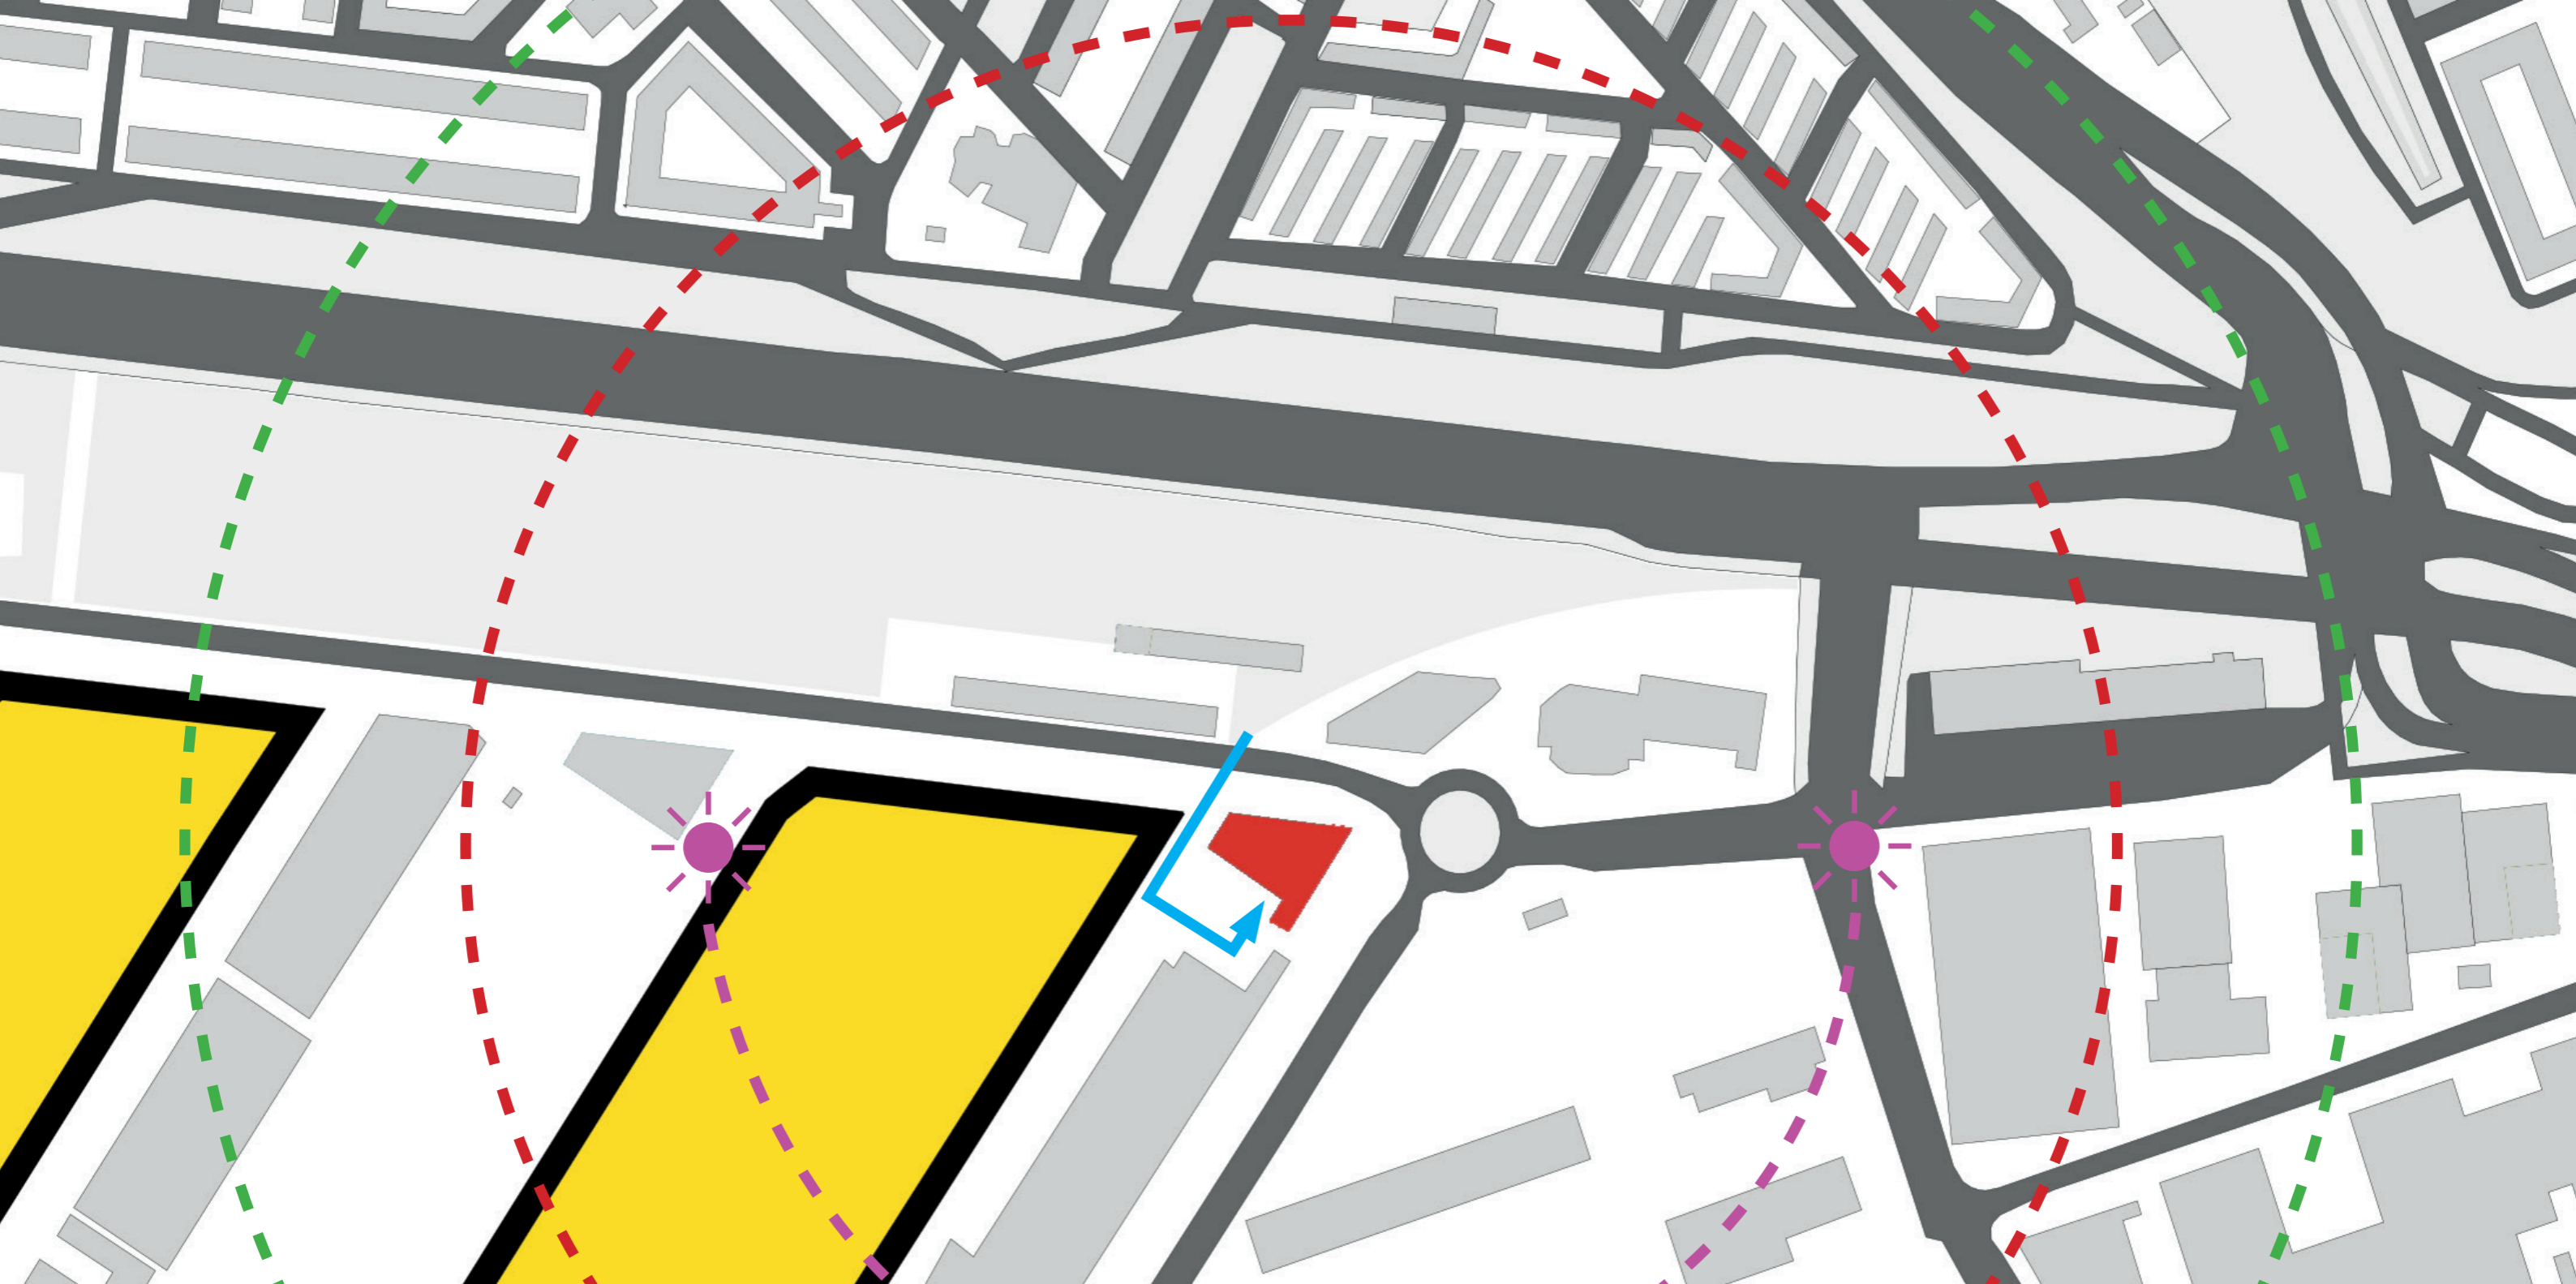

Stedenbouwkundig SWOT

Strength
Centrale ligging

Weakness
Ontsluiting

Opportunity
Oriëntatie

Threat
Functies in directe omgeving

SWOT

Bestaande toestand (waardestelling)

- x** Bouwkundige schil ondermaats
- x** Binnenwanden en interieur geen potentie