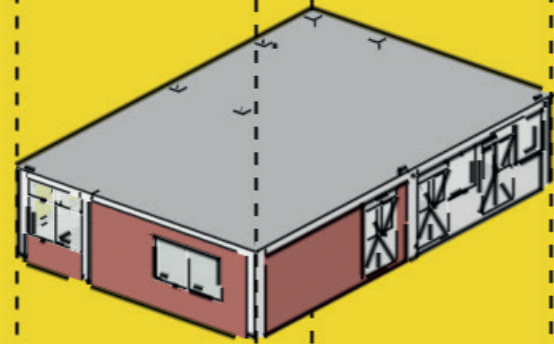

Bestaande toestand (waardestelling)

- **x** Bouwkundige schil ondermaats
- **x** Binnenwanden en interieur geen potentie

Bestaand