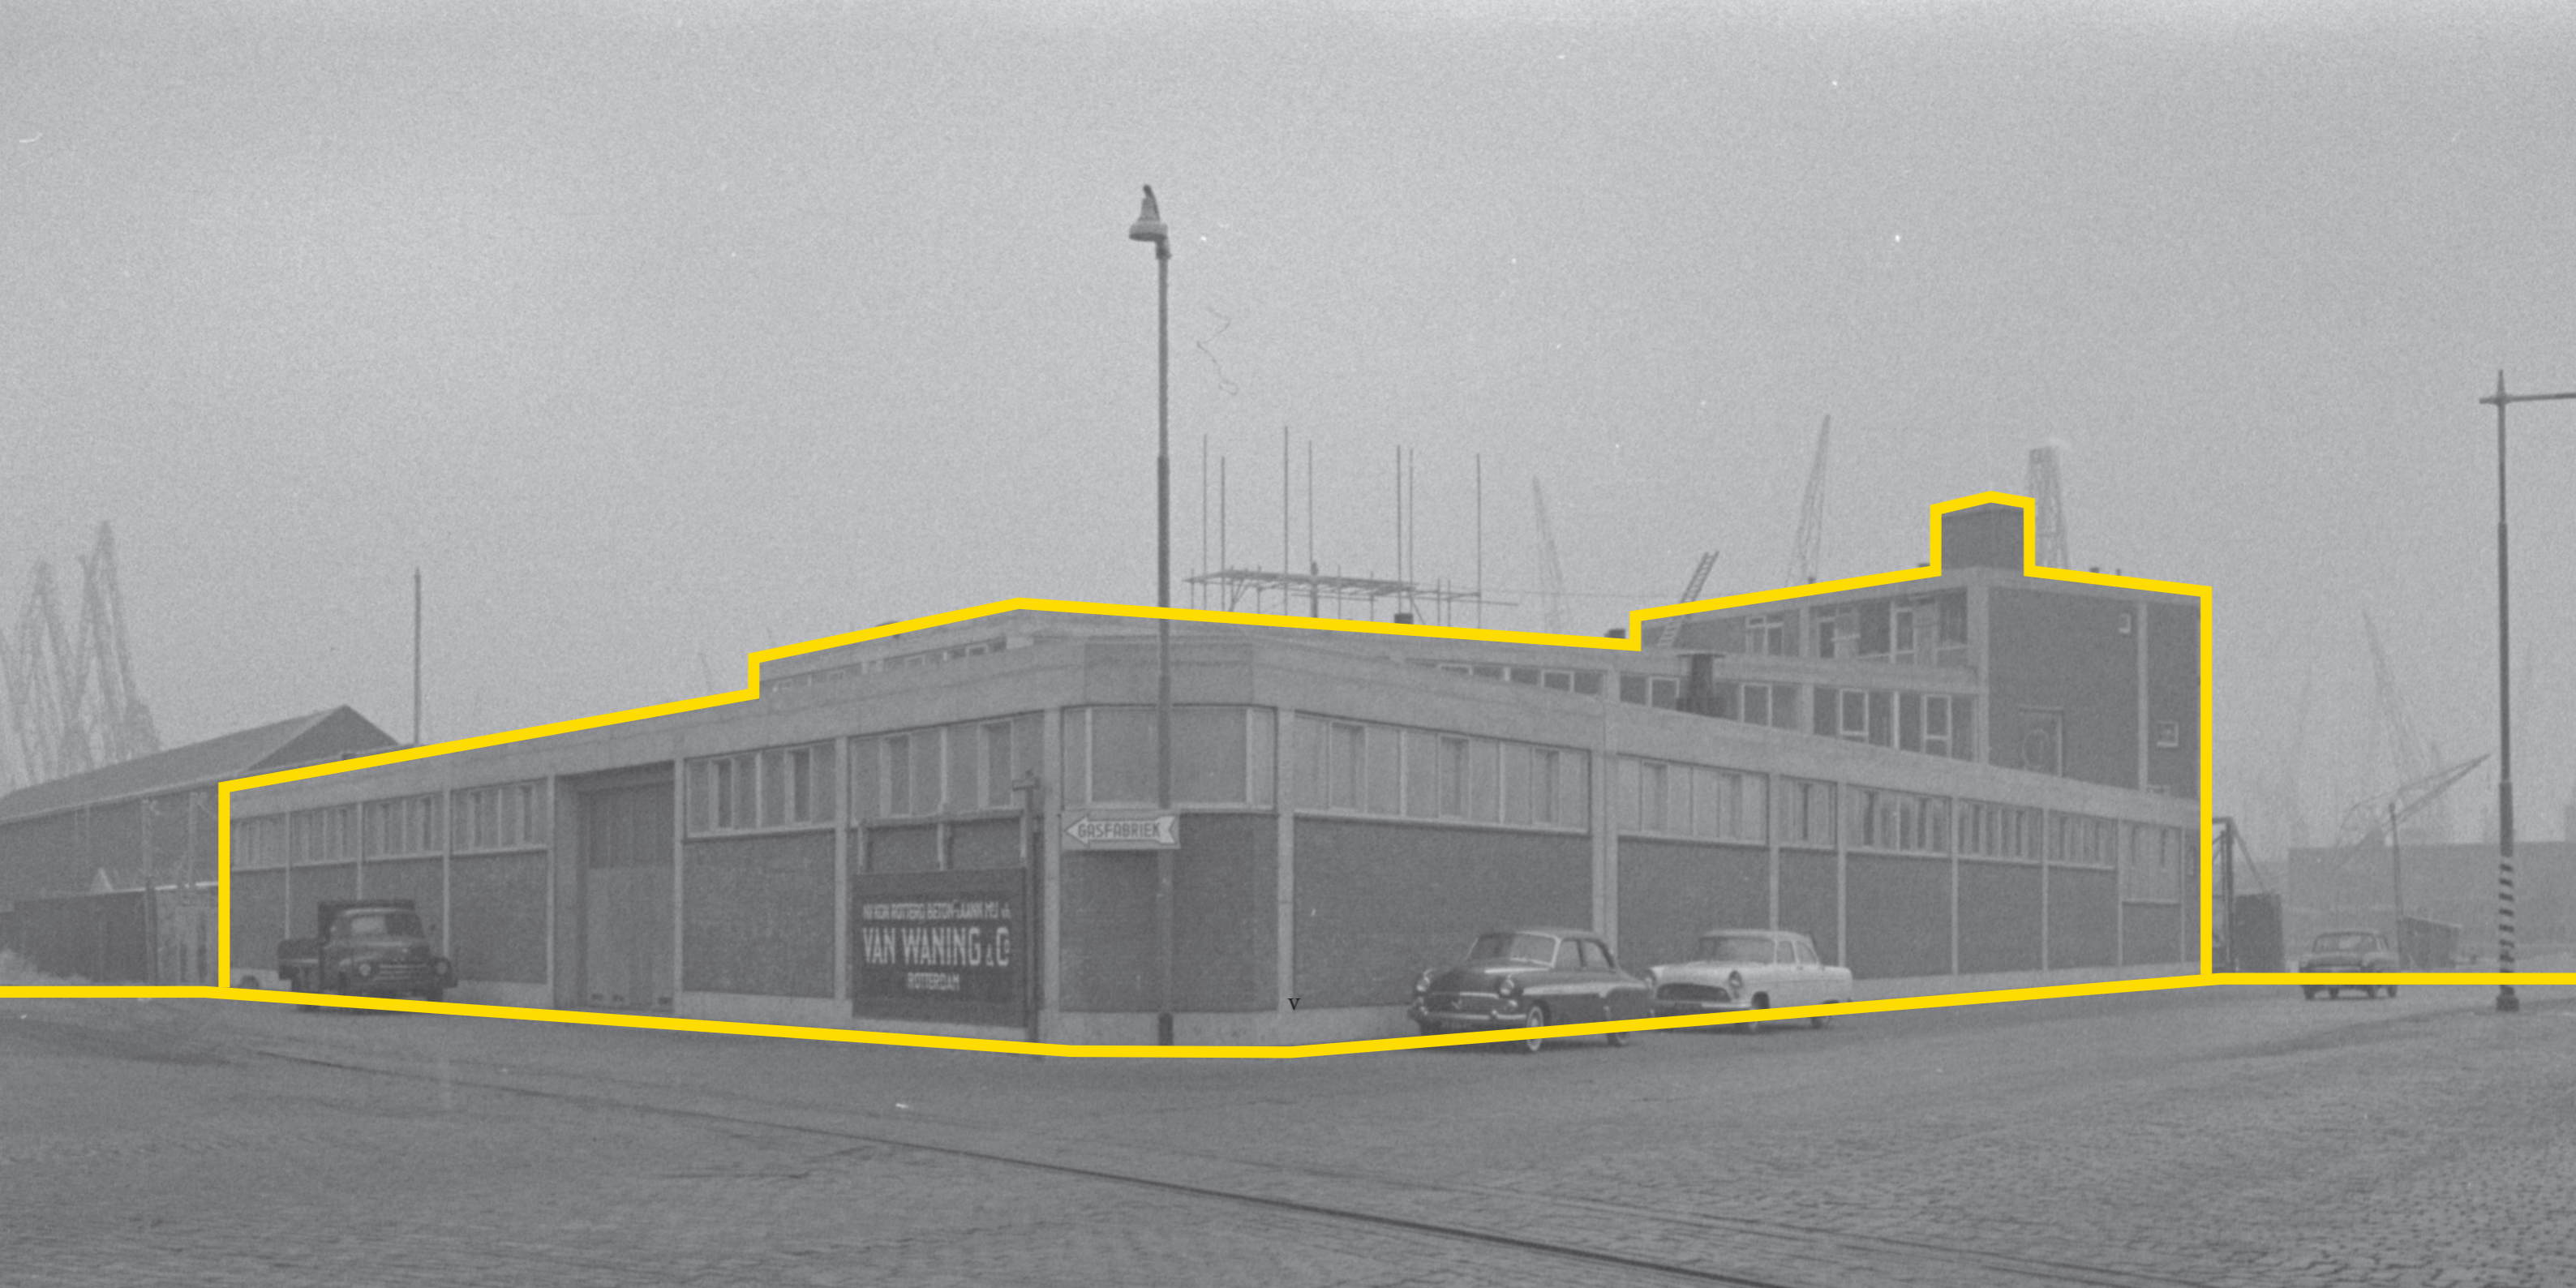

ROTTERDAMER-CULTUUR

ROTTERDAM

ROTTERDAM

Garagegebouw

M4H

Nieuwe Maas

Uitbreiding Merwehaven: Bedrijfsgebouw Marconistraat 38

x 1957-1959