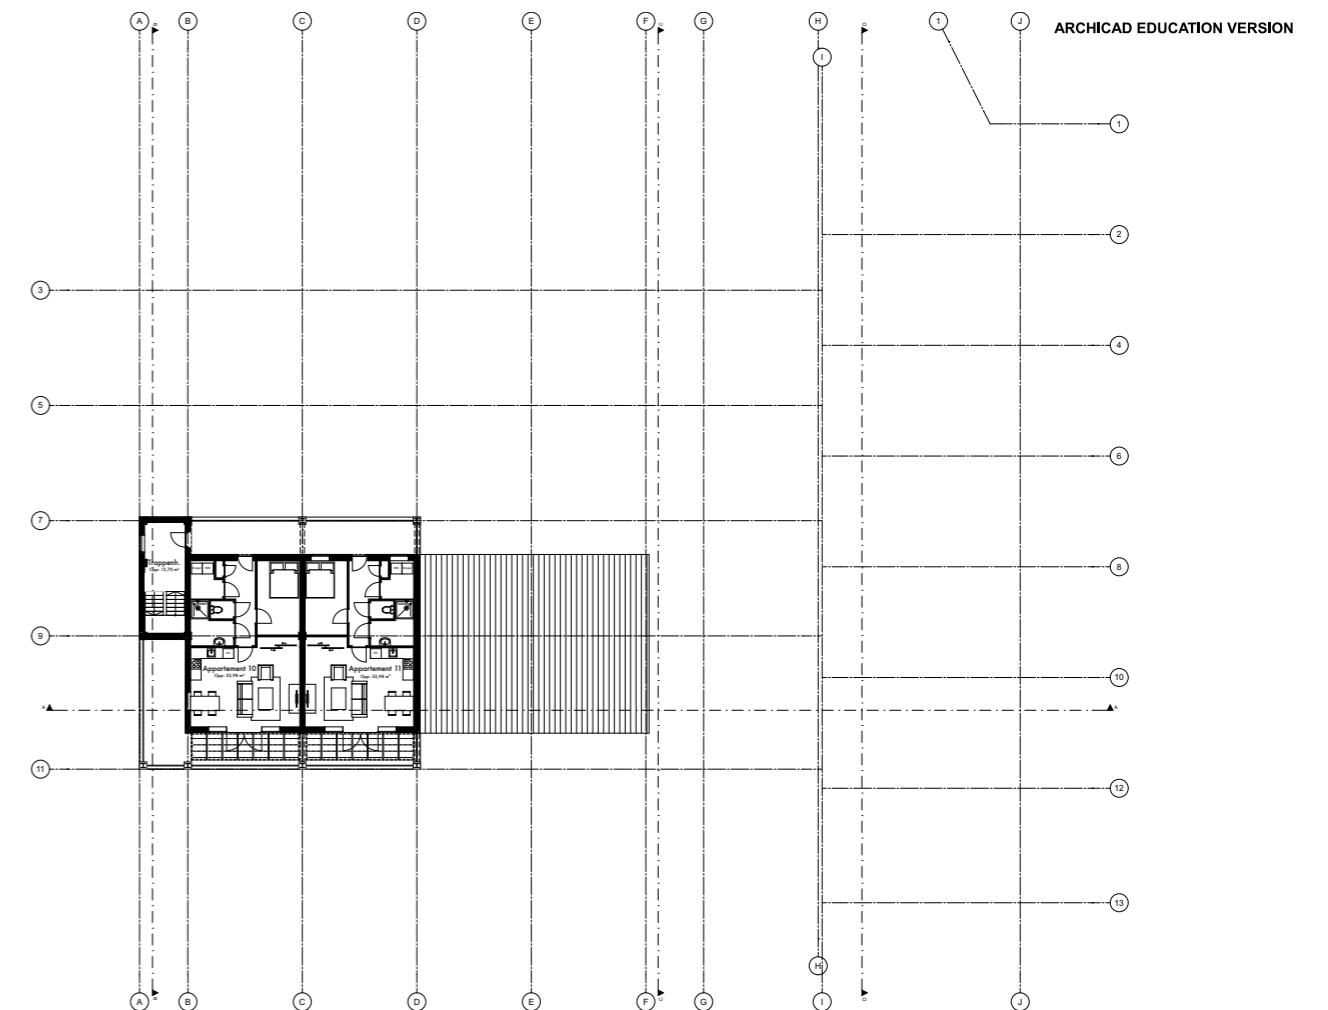

Bestaand

Sloop (waardestelling)

- x Strippen tot casco: constructie, vloeren, daken
- x Bijzonderheden: betonskelet en daklichten

Sloop

Verdiepingen

- x Woningen gebruikers werkplaats/horeca
- x Oorspronkelijke gebouwschil teruggelegd t.b.v. galerij (noord) en balkons (zuid)

Nieuwe indeling

1e verdieping

2e verdieping

3e verdieping

Uitbreiding

- x Toevoeging woningen
- x Meer huurders/gebruikers
- x Contrasterend met oorspronkelijk gebouw

Uitbreiding

Nieuw ontwerp