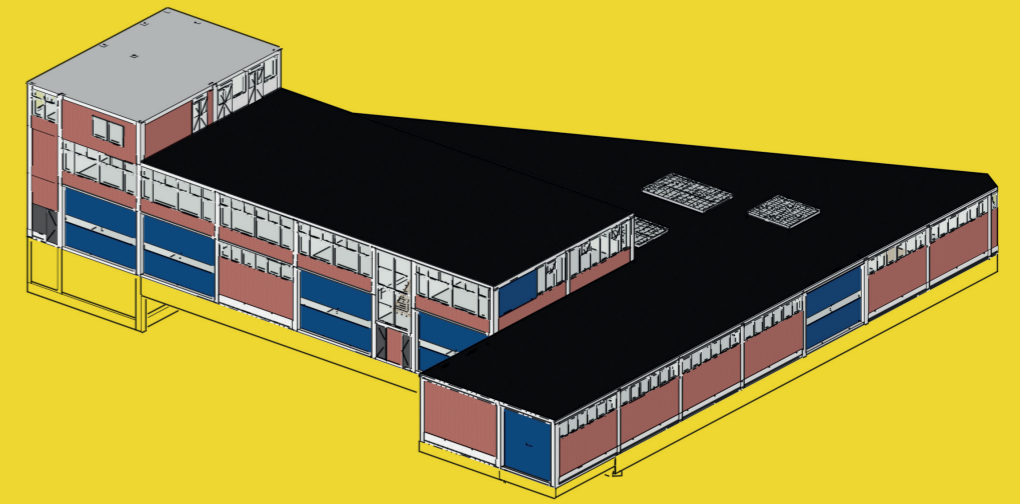

Bestaande toestand (waardestelling)

- **x** Bouwkundige schil ondermaats
- **x** Binnenwanden en interieur geen potentie

Bestaand