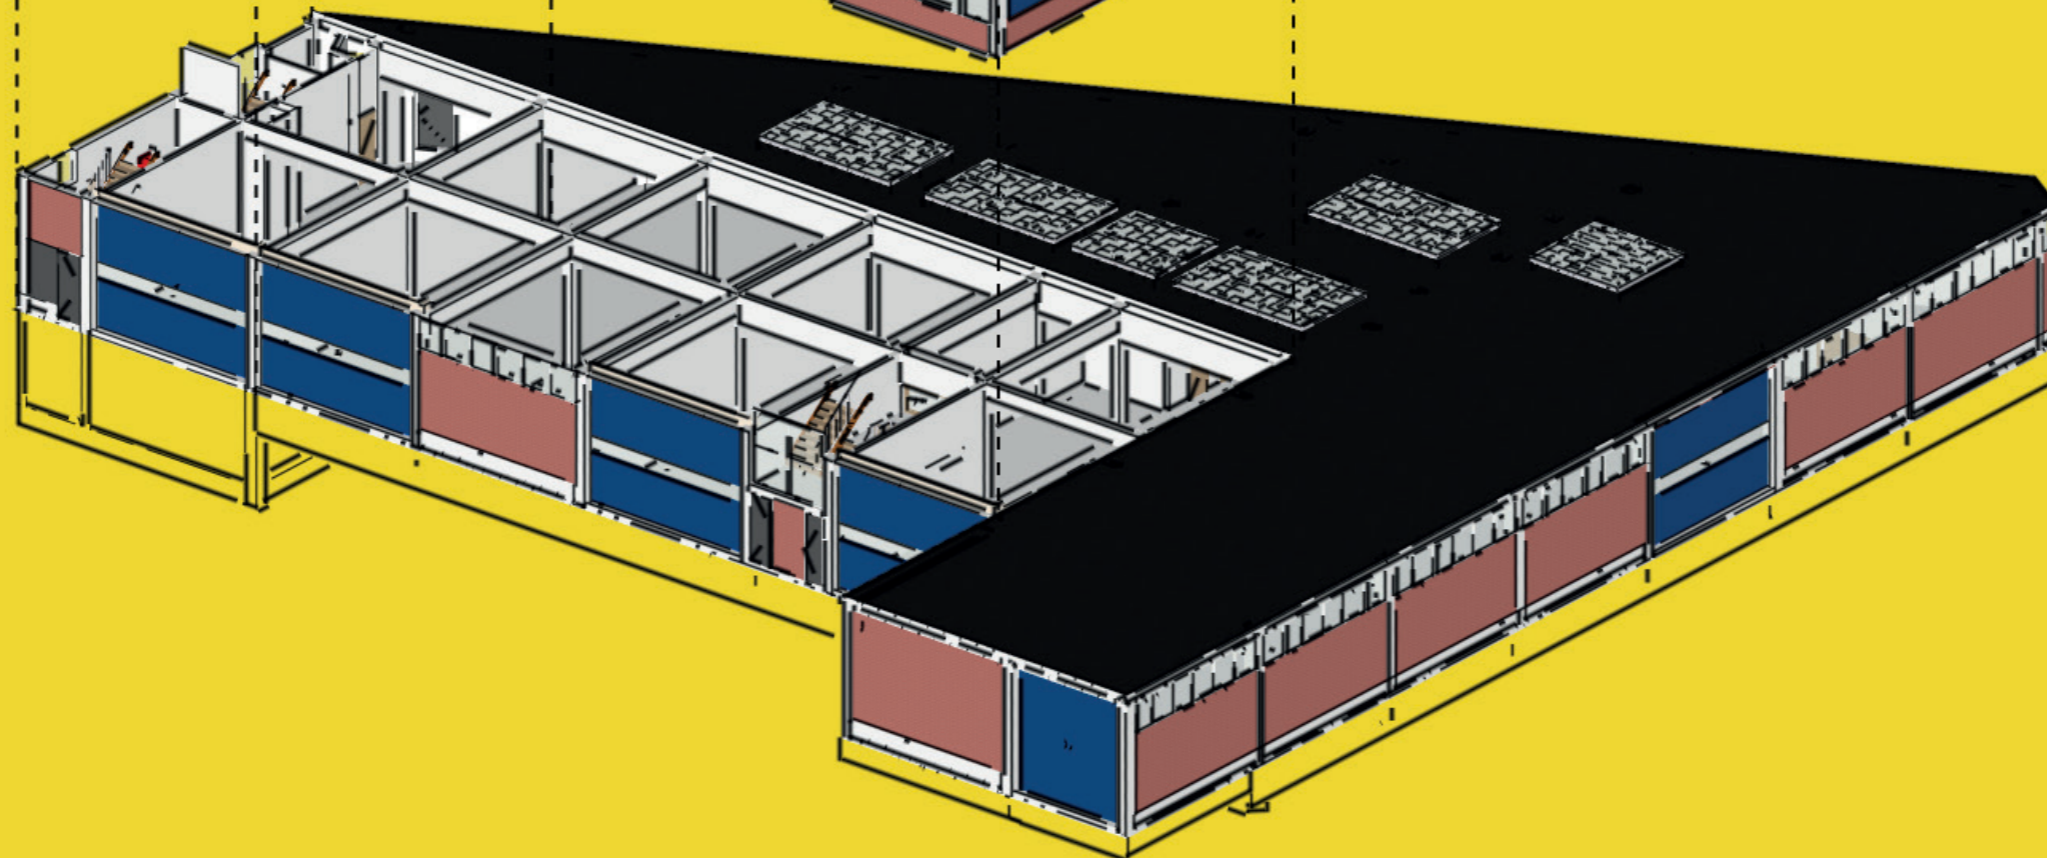

Bestaande toestand (waardestelling)

- **x** Bouwkundige schil ondermaats
- **x** Binnenwanden en interieur geen potentie

Bestaand