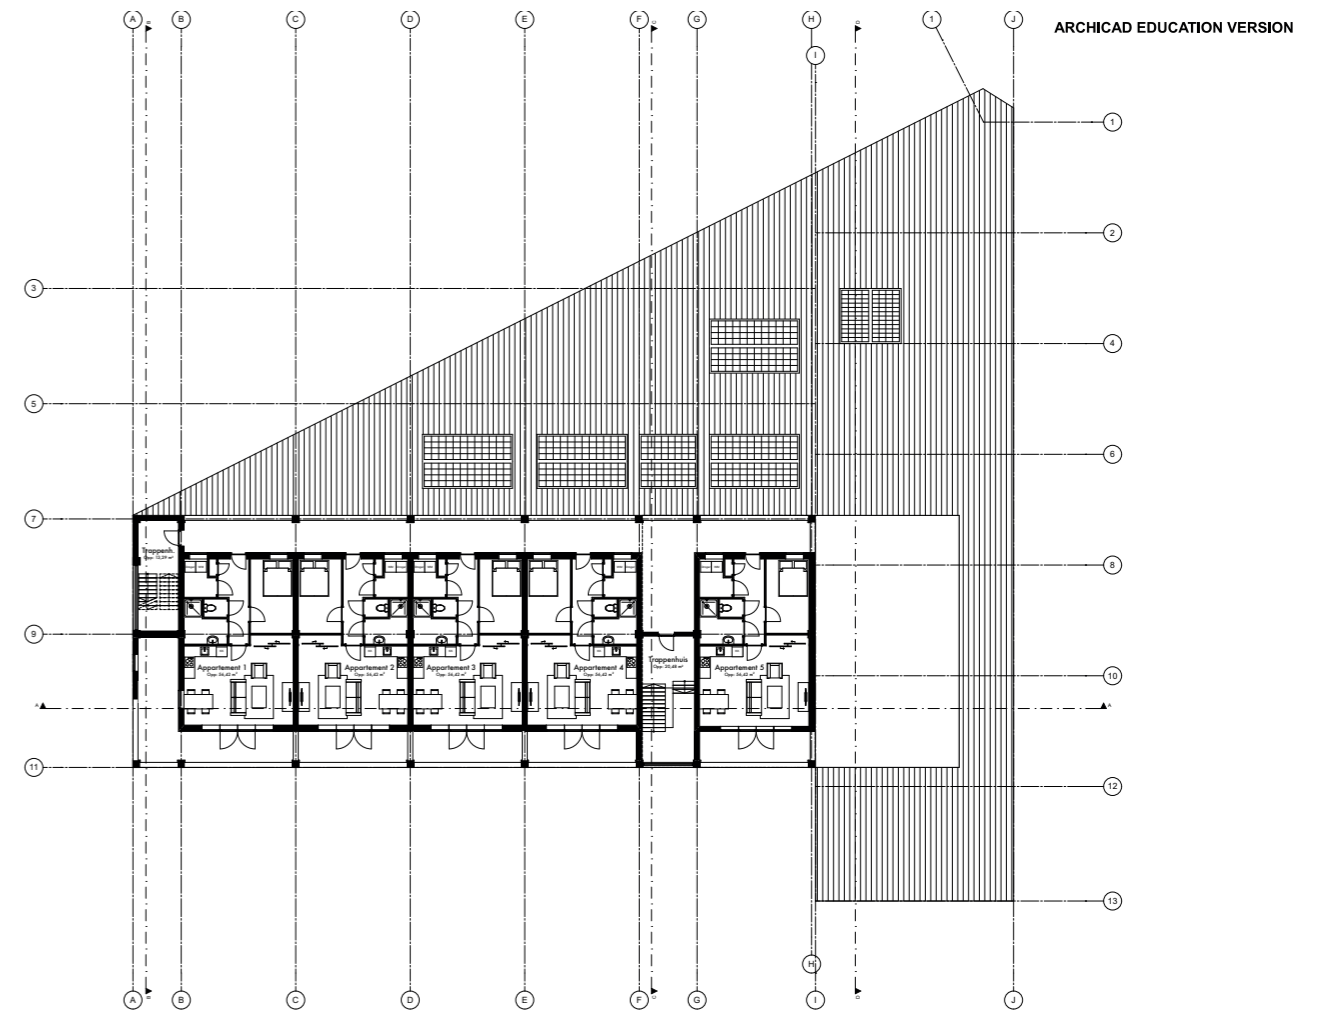

Bestaand

Sloop (waardestelling)

- x Strippen tot casco: constructie, vloeren, daken
- x Bijzonderheden: betonskelet en daklichten

Sloop

Verdiepingen

- x Woningen gebruikers werkplaats/horeca
- x Oorspronkelijke gebouwschil teruggelegd t.b.v. galerij (noord) en balkons (zuid)

Nieuwe indeling

1e verdieping

2e verdieping

3e verdieping

Uitbreiding

- x Toevoeging woningen
- x Meer huurders/gebruikers
- x Contrasterend met oorspronkelijk gebouw

Uitbreiding

Nieuw ontwerp