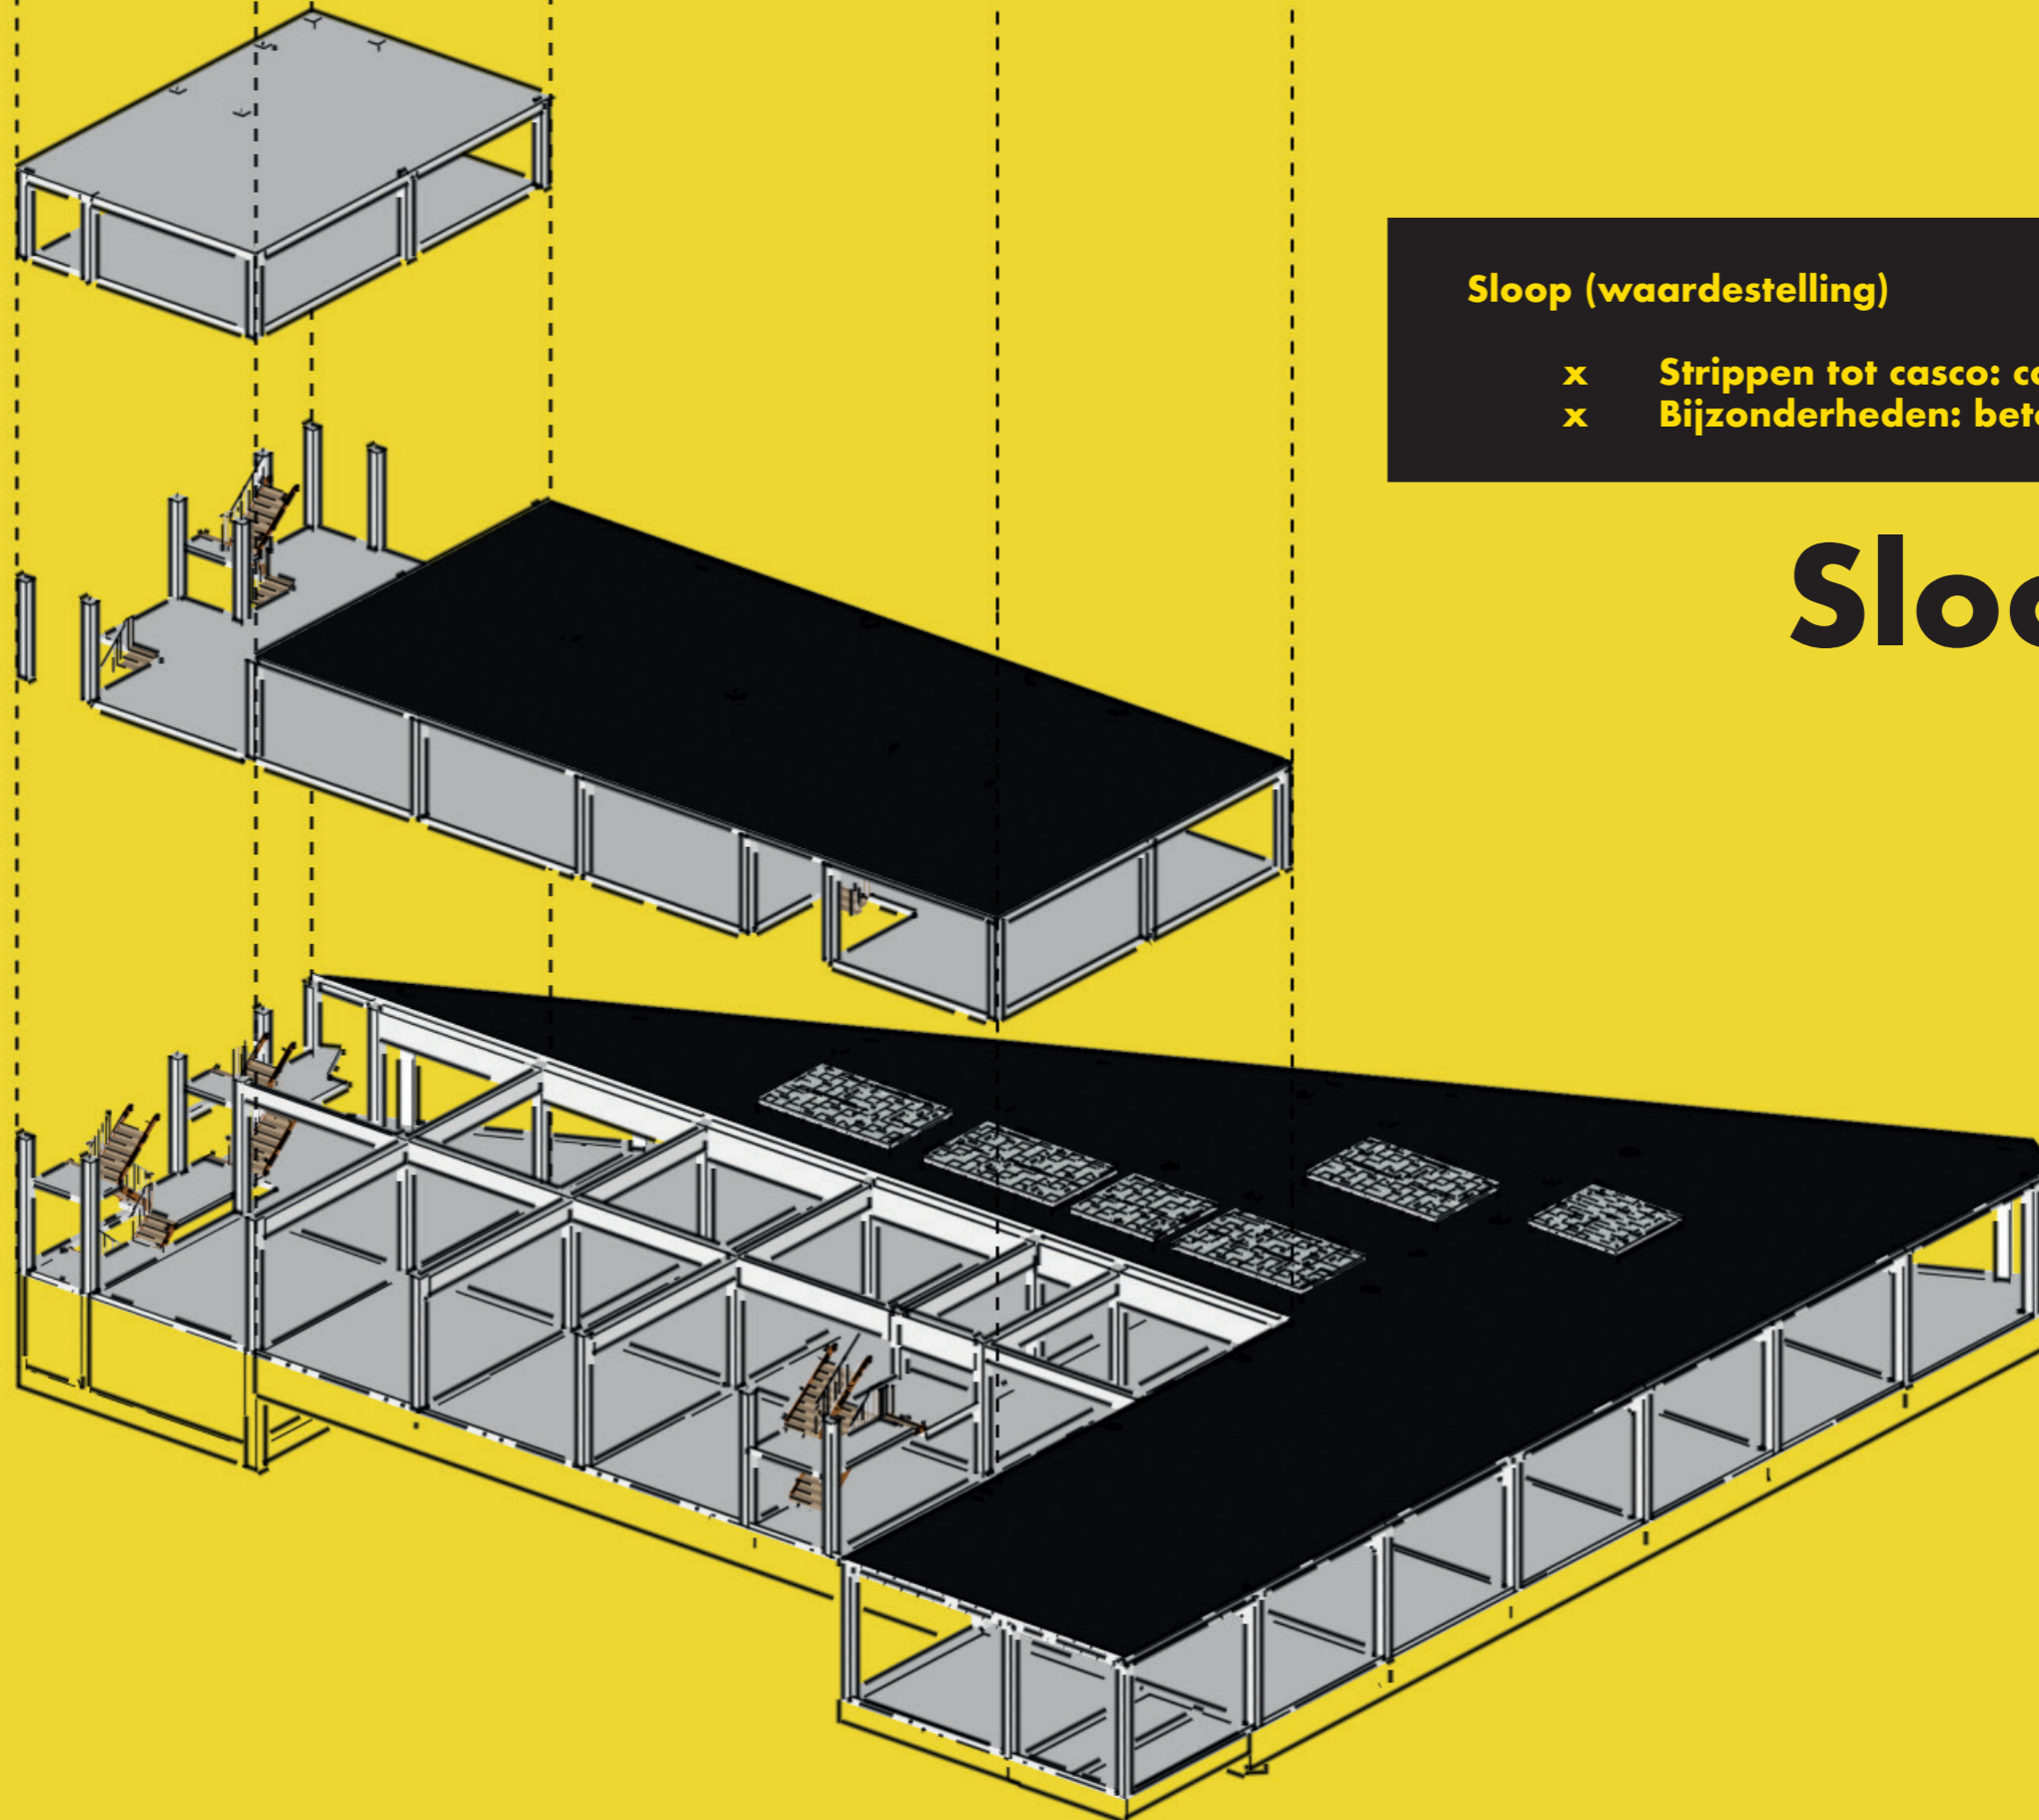

Stedenbouwkundig SWOT

Strength
Centrale ligging

Weakness
Ontsluiting

Opportunity
Oriëntatie

Threat
Functies in directe omgeving

SWOT

Bestaande toestand (waardestelling)

- x** Bouwkundige schil ondermaats
- x** Binnenwanden en interieur geen potentie

Bestaand

Sloop (waardestelling)

- x Strippen tot casco: constructie, vloeren, daken
- x Bijzonderheden: betonskelet en daklichten

Sloop

Verdiepingen

- x Woningen gebruikers werkplaats/horeca
- x Oorspronkelijke gebouwschil teruggelegd t.b.v. galerij (noord) en balkons (zuid)