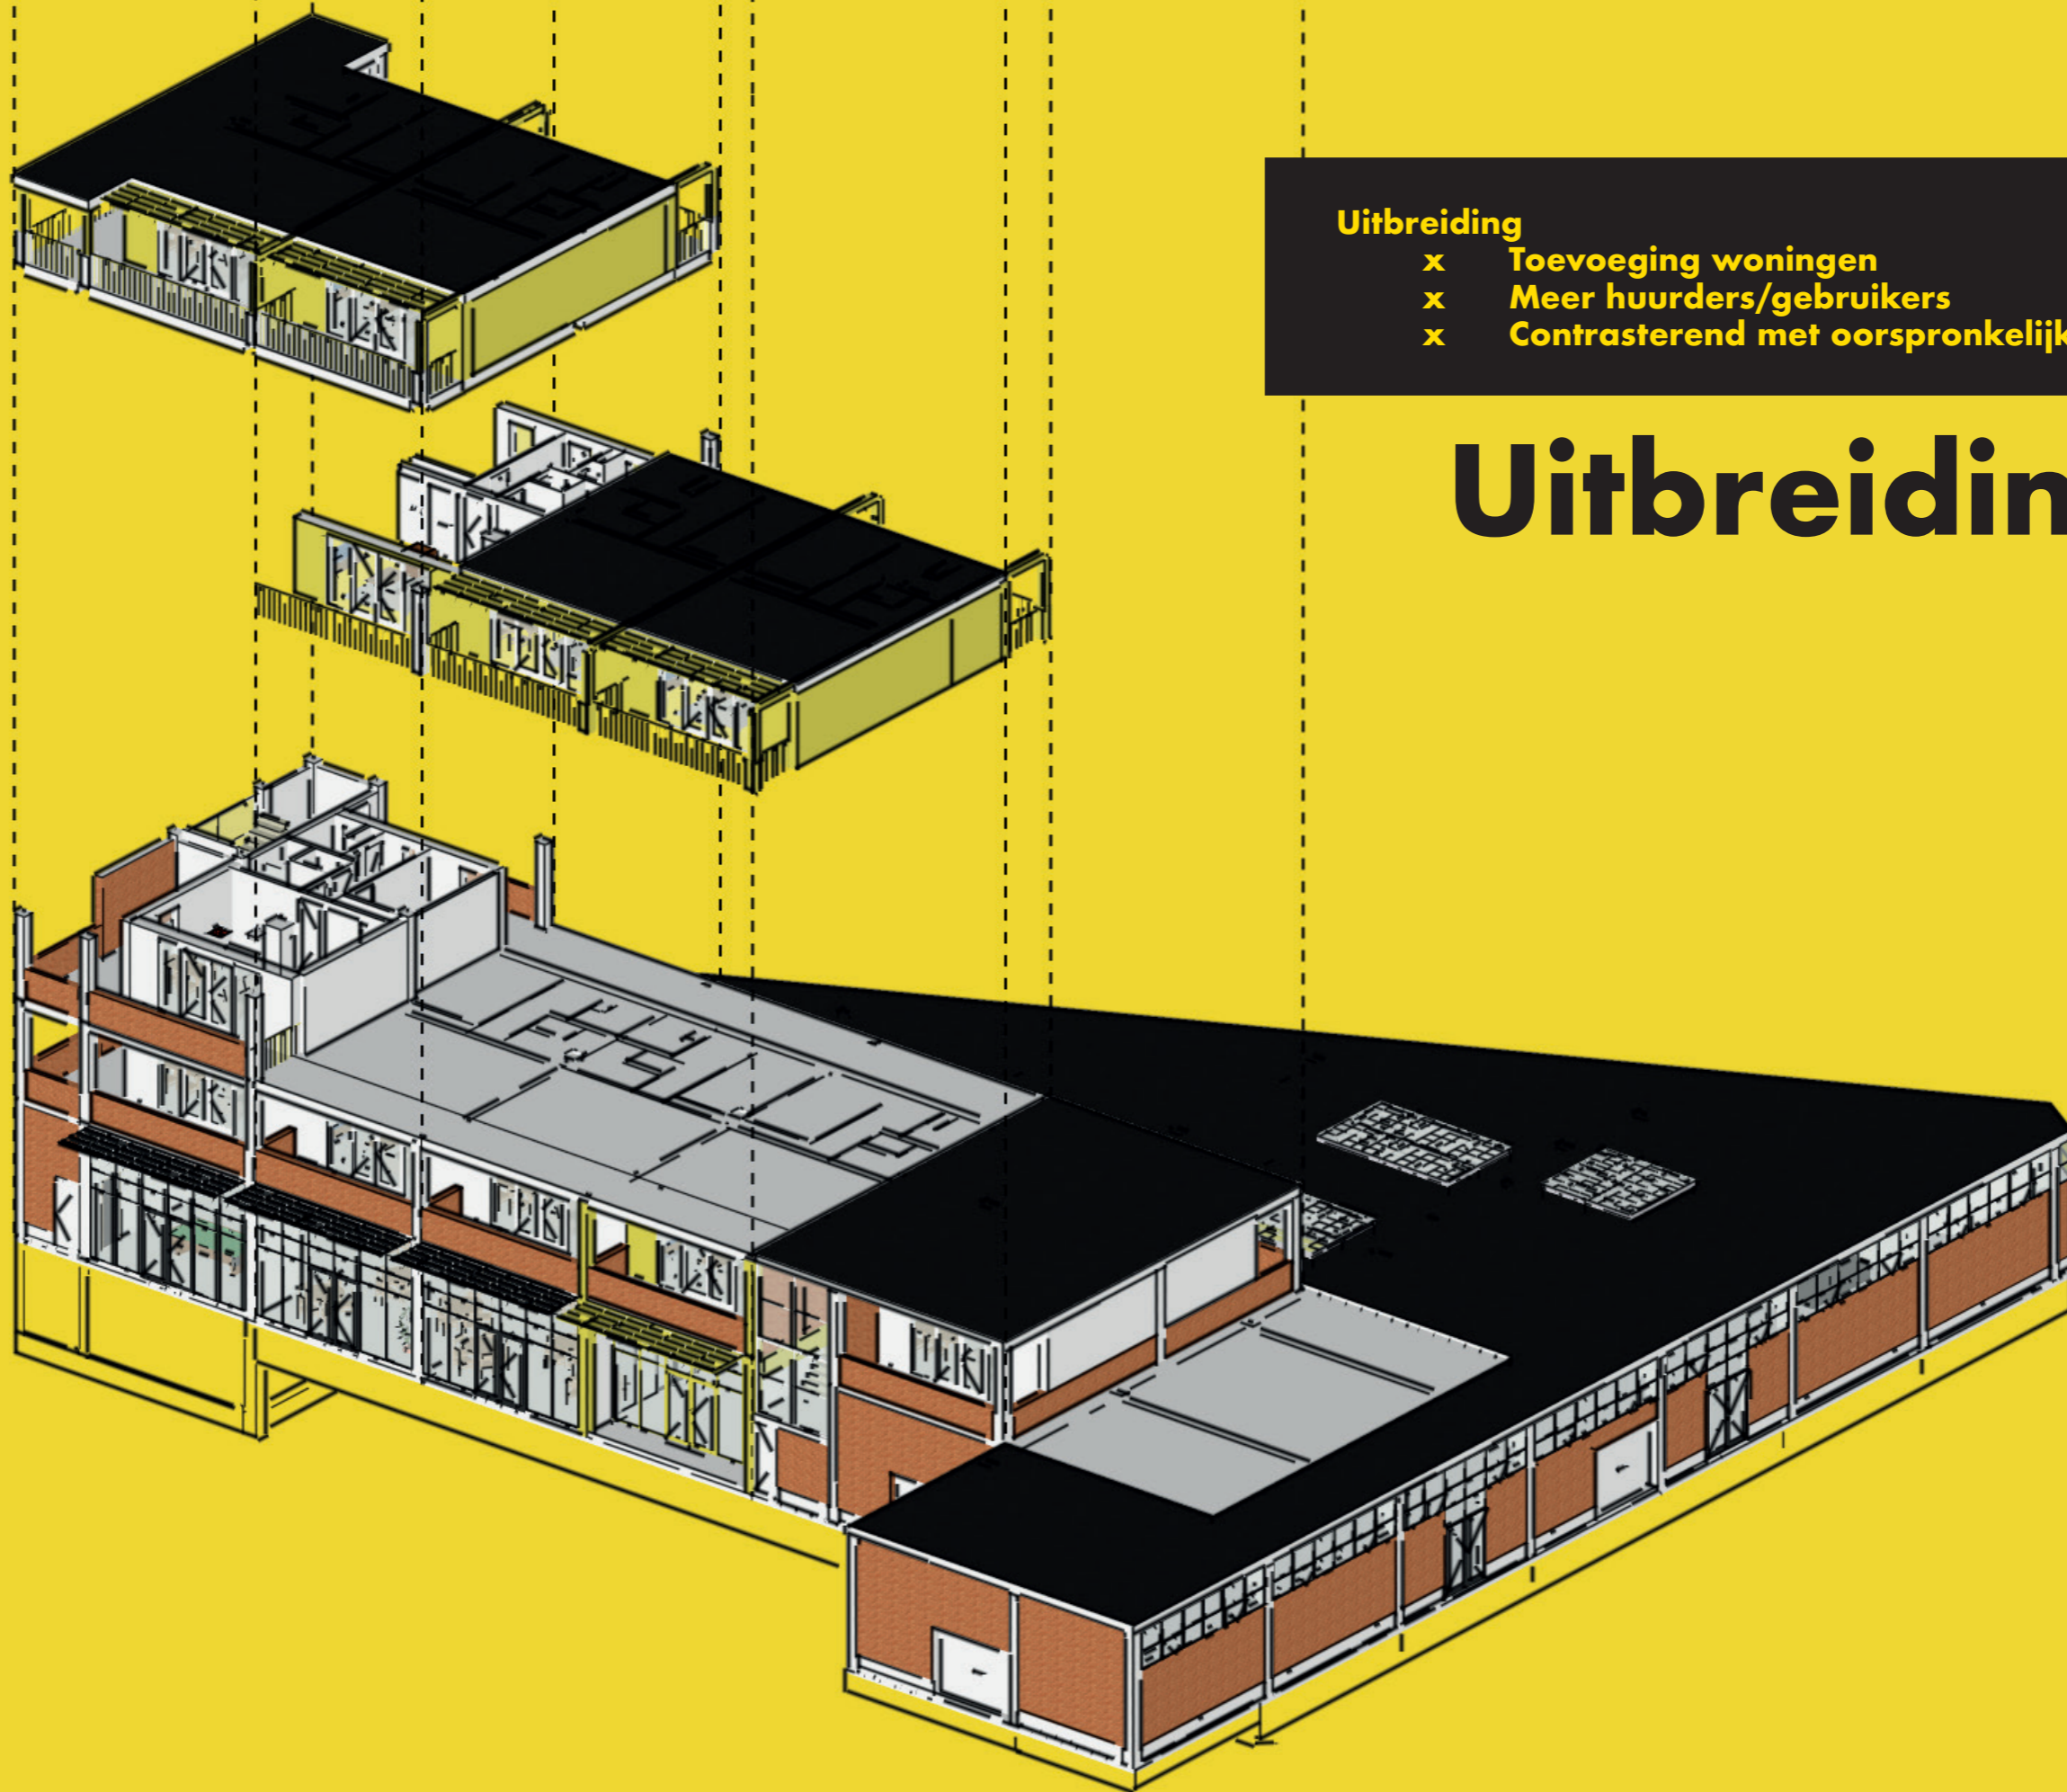

Uitbreiding

- x Toevoeging woningen
- x Meer huurders/gebruikers
- x Contrasterend met oorspronkelijk gebouw

Uitbreiding