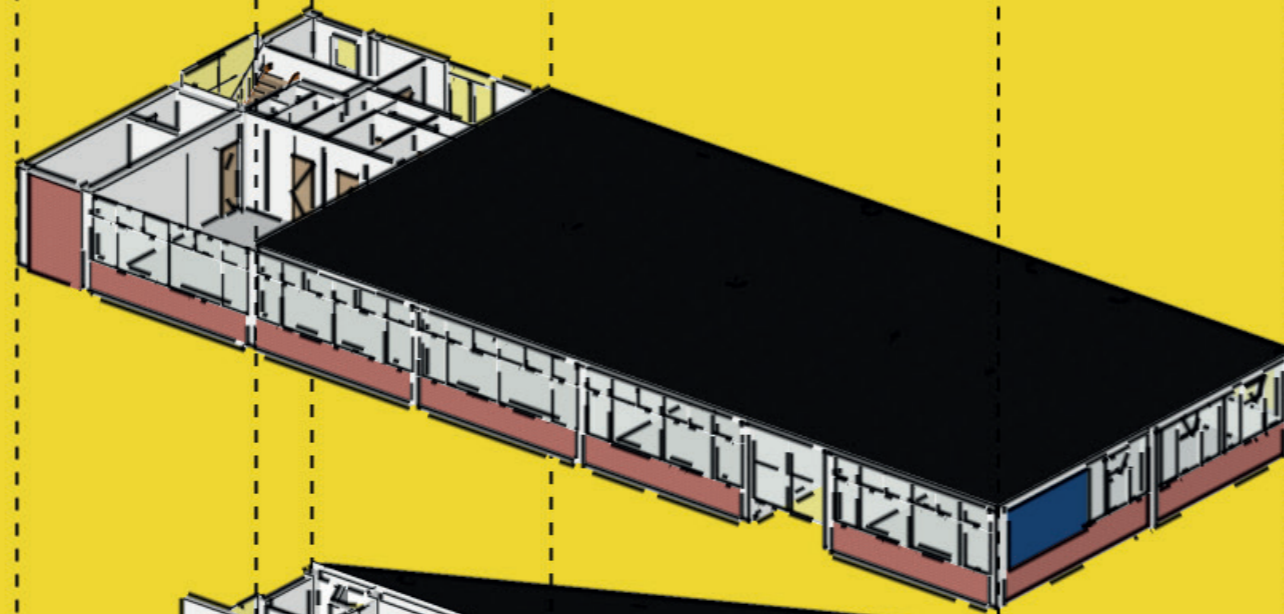

Bestaande toestand (waardestelling)

- **x** Bouwkundige schil ondermaats
- **x** Binnenwanden en interieur geen potentie

Bestaand