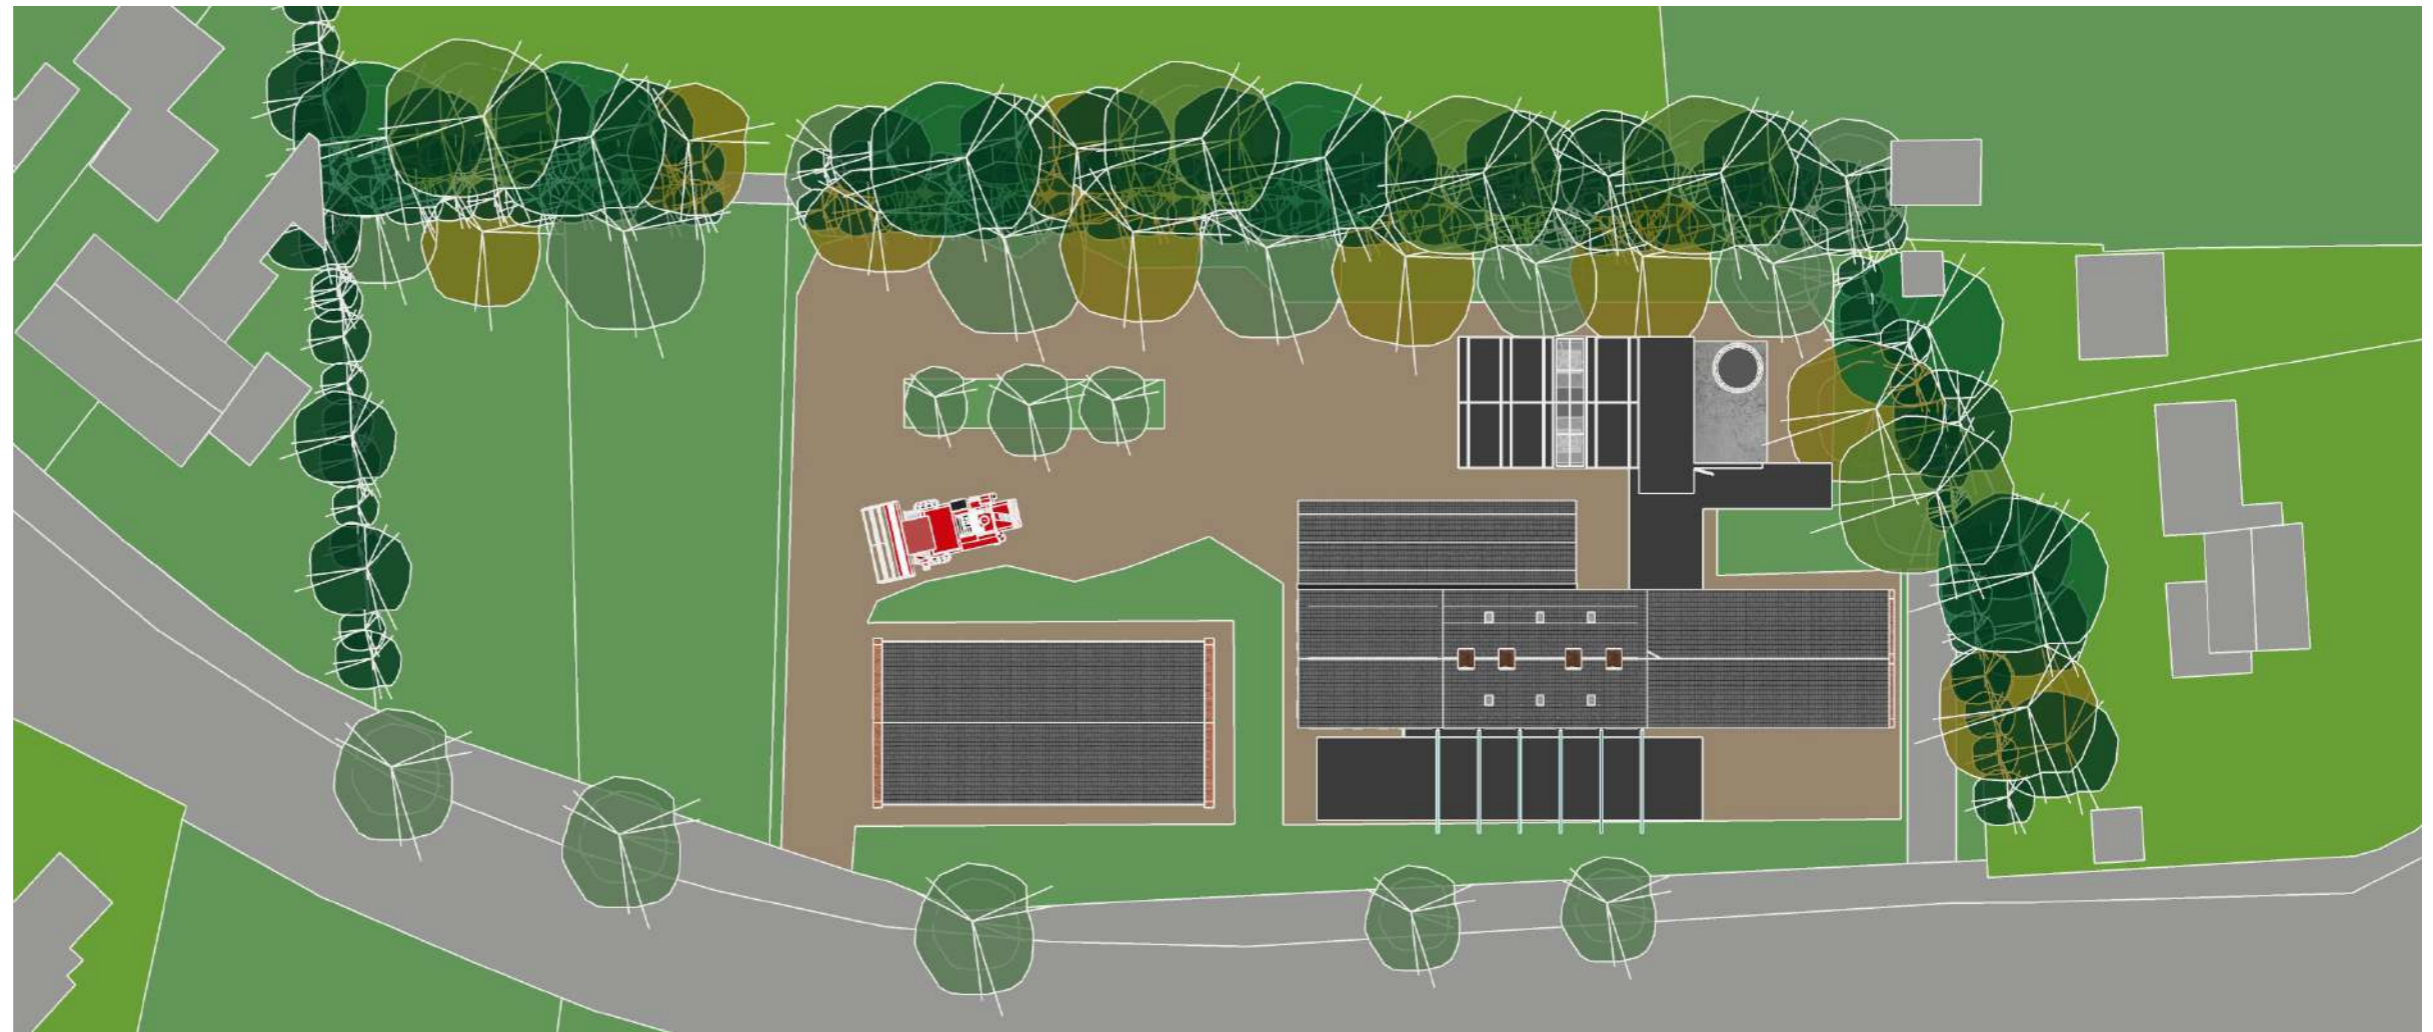

SITUATIE NIEUW

PRODUCT
GEBOUW
DOEL
CONTEXT
PROCES
• ONTWERP