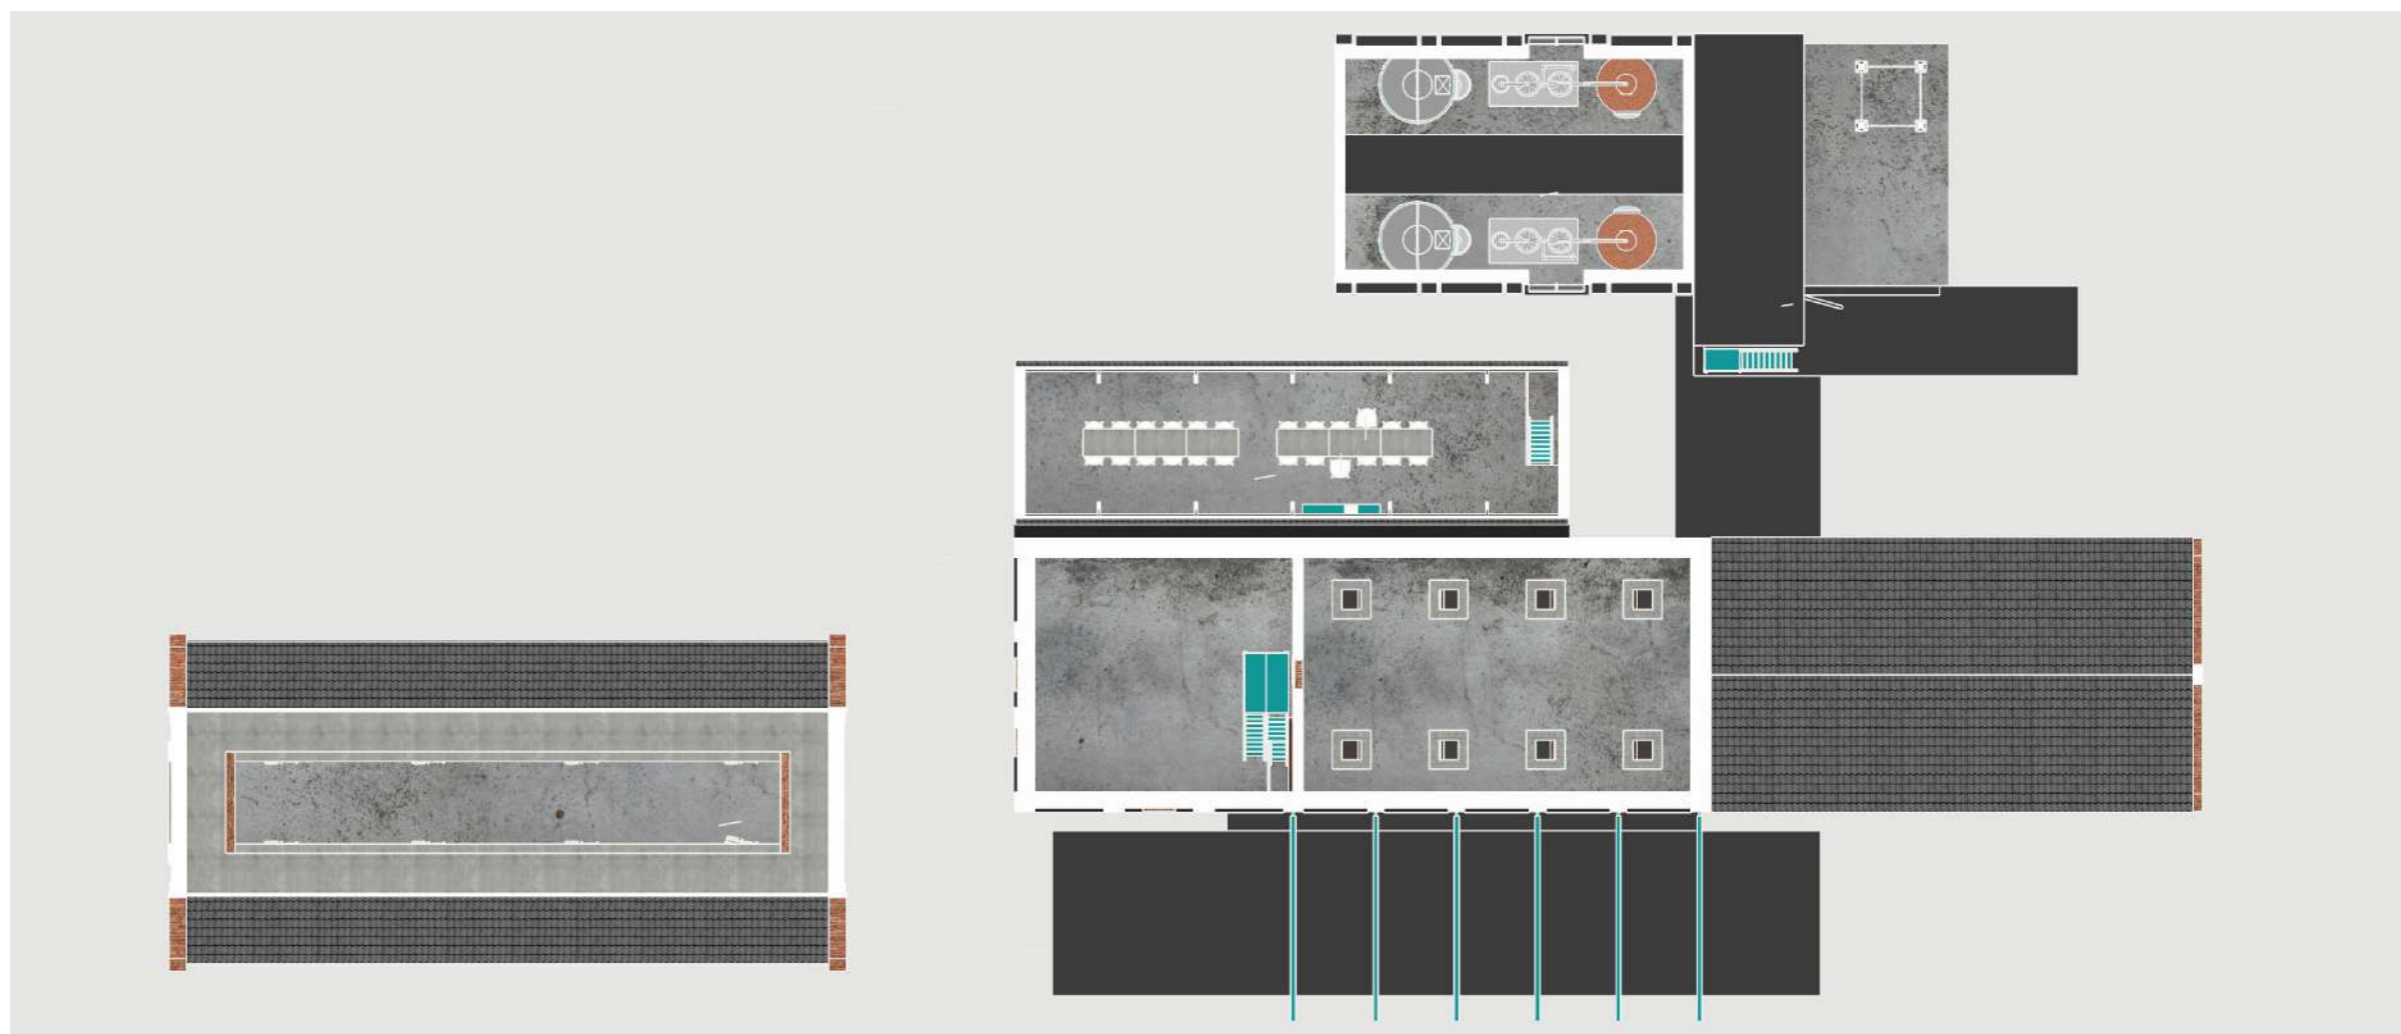

VERDIEPING 2