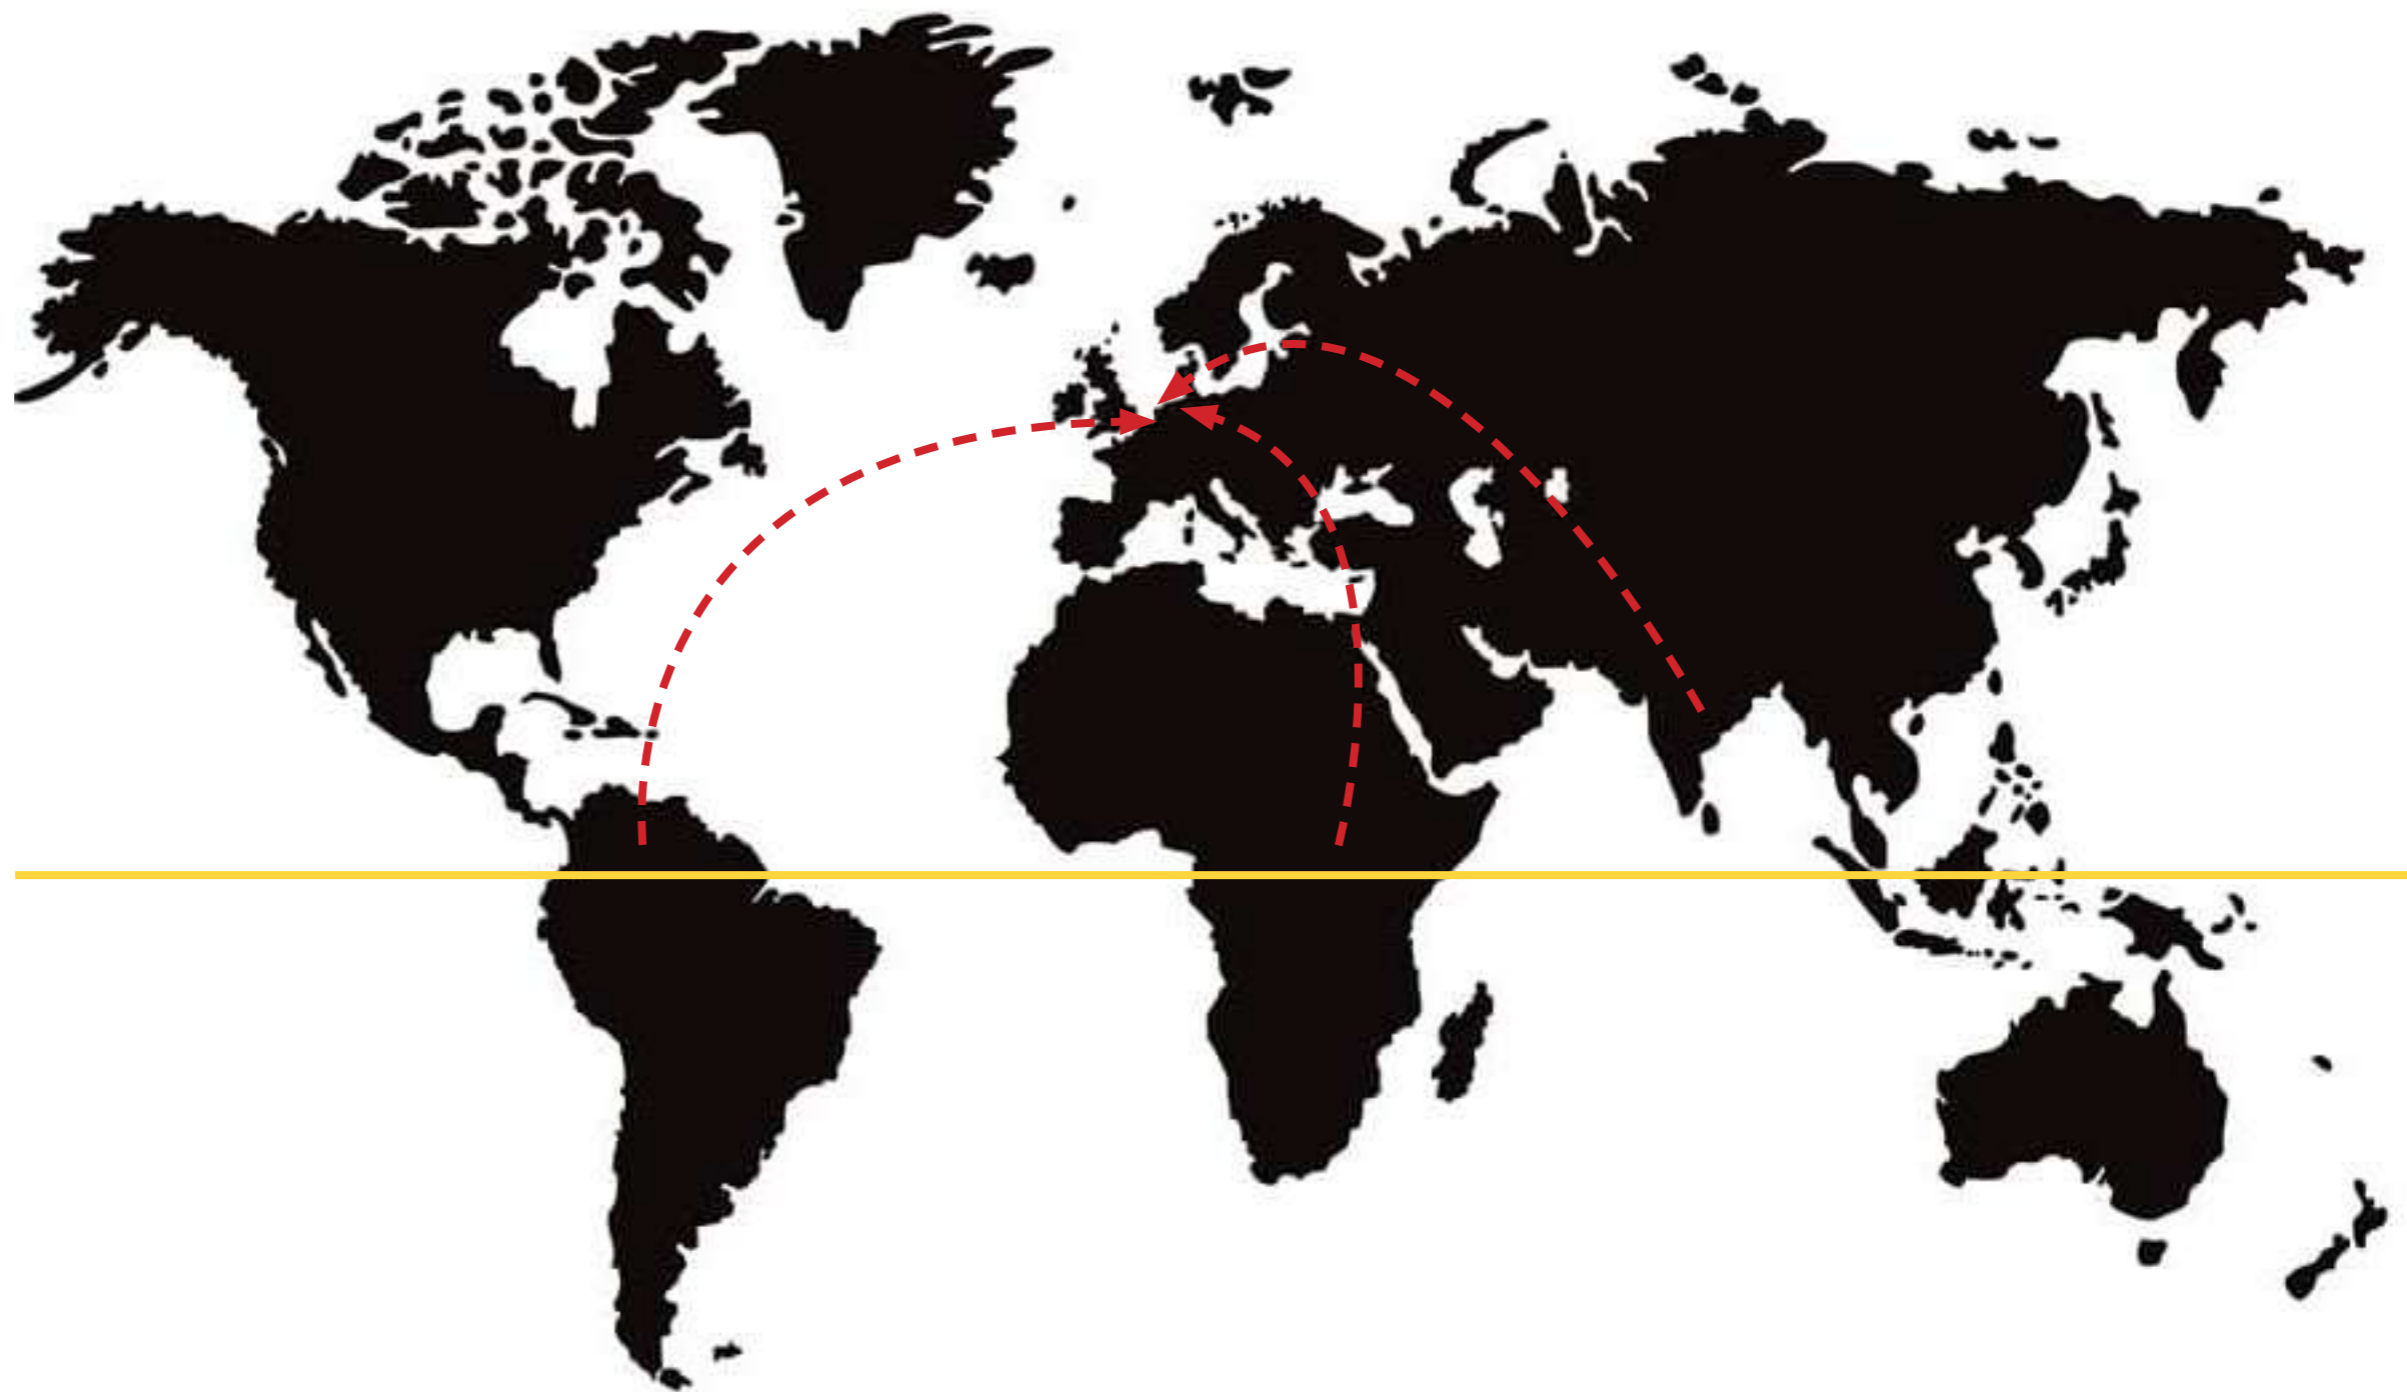

**KOFFIEPLANT GEDIJT
ALLEEN IN TROPISCH
KLIMAAT (EVENAAR)**

**TRANSPORTSTROMEN
VEROORZAKEN VEEL
CO² - UITSTOOT**

**KORTERE KETEN DOOR
DRANK LOKAAL TE
PRODUCEREN**

**• PRODUCT
GEBOUW
DOEL
CONTEXT
PROCES
ONTWERP**