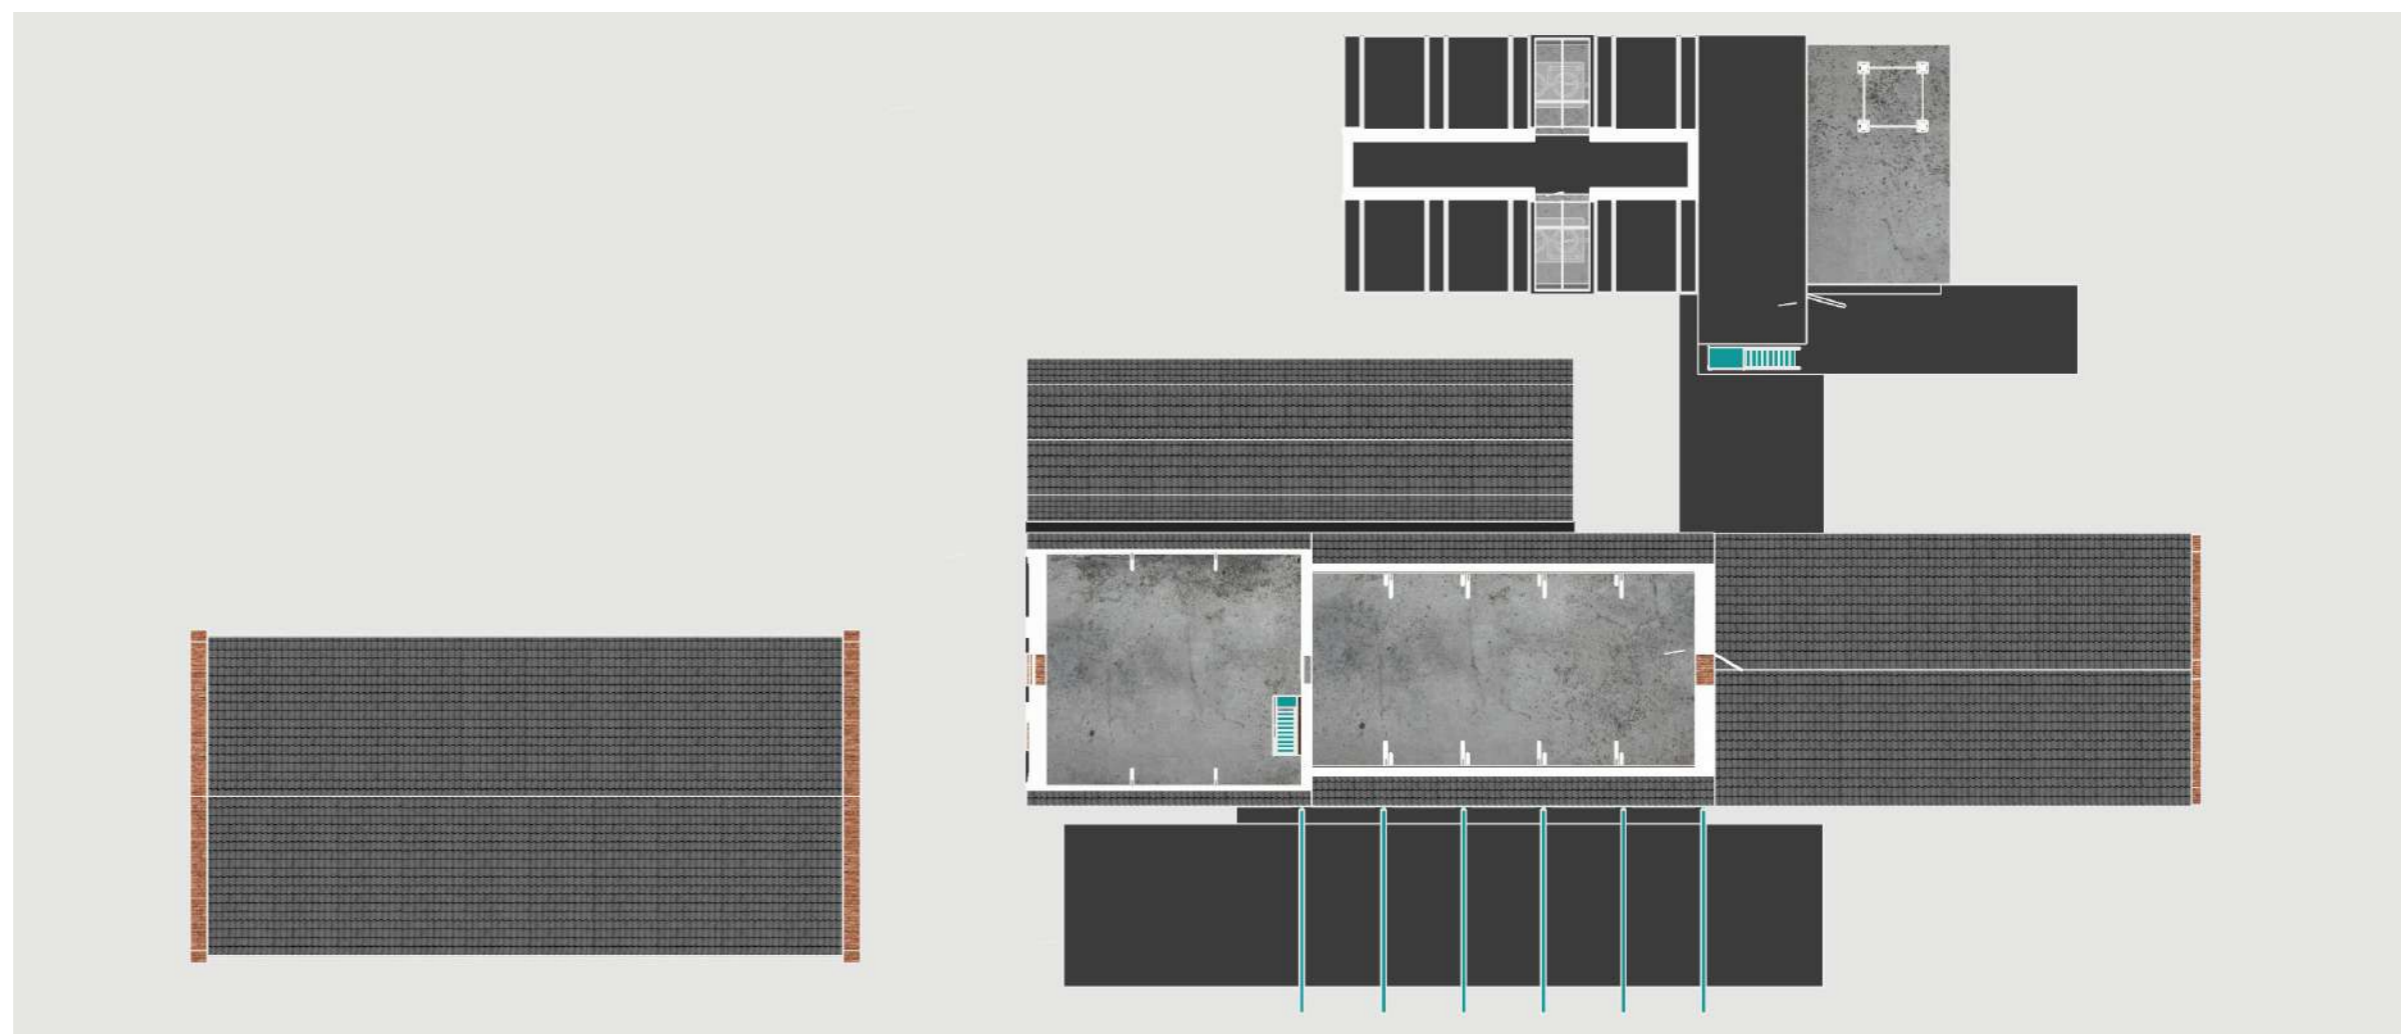

VERDIEPING 3

PRODUCT
GEBOUW
DOEL
CONTEXT
PROCES
• ONTWERP