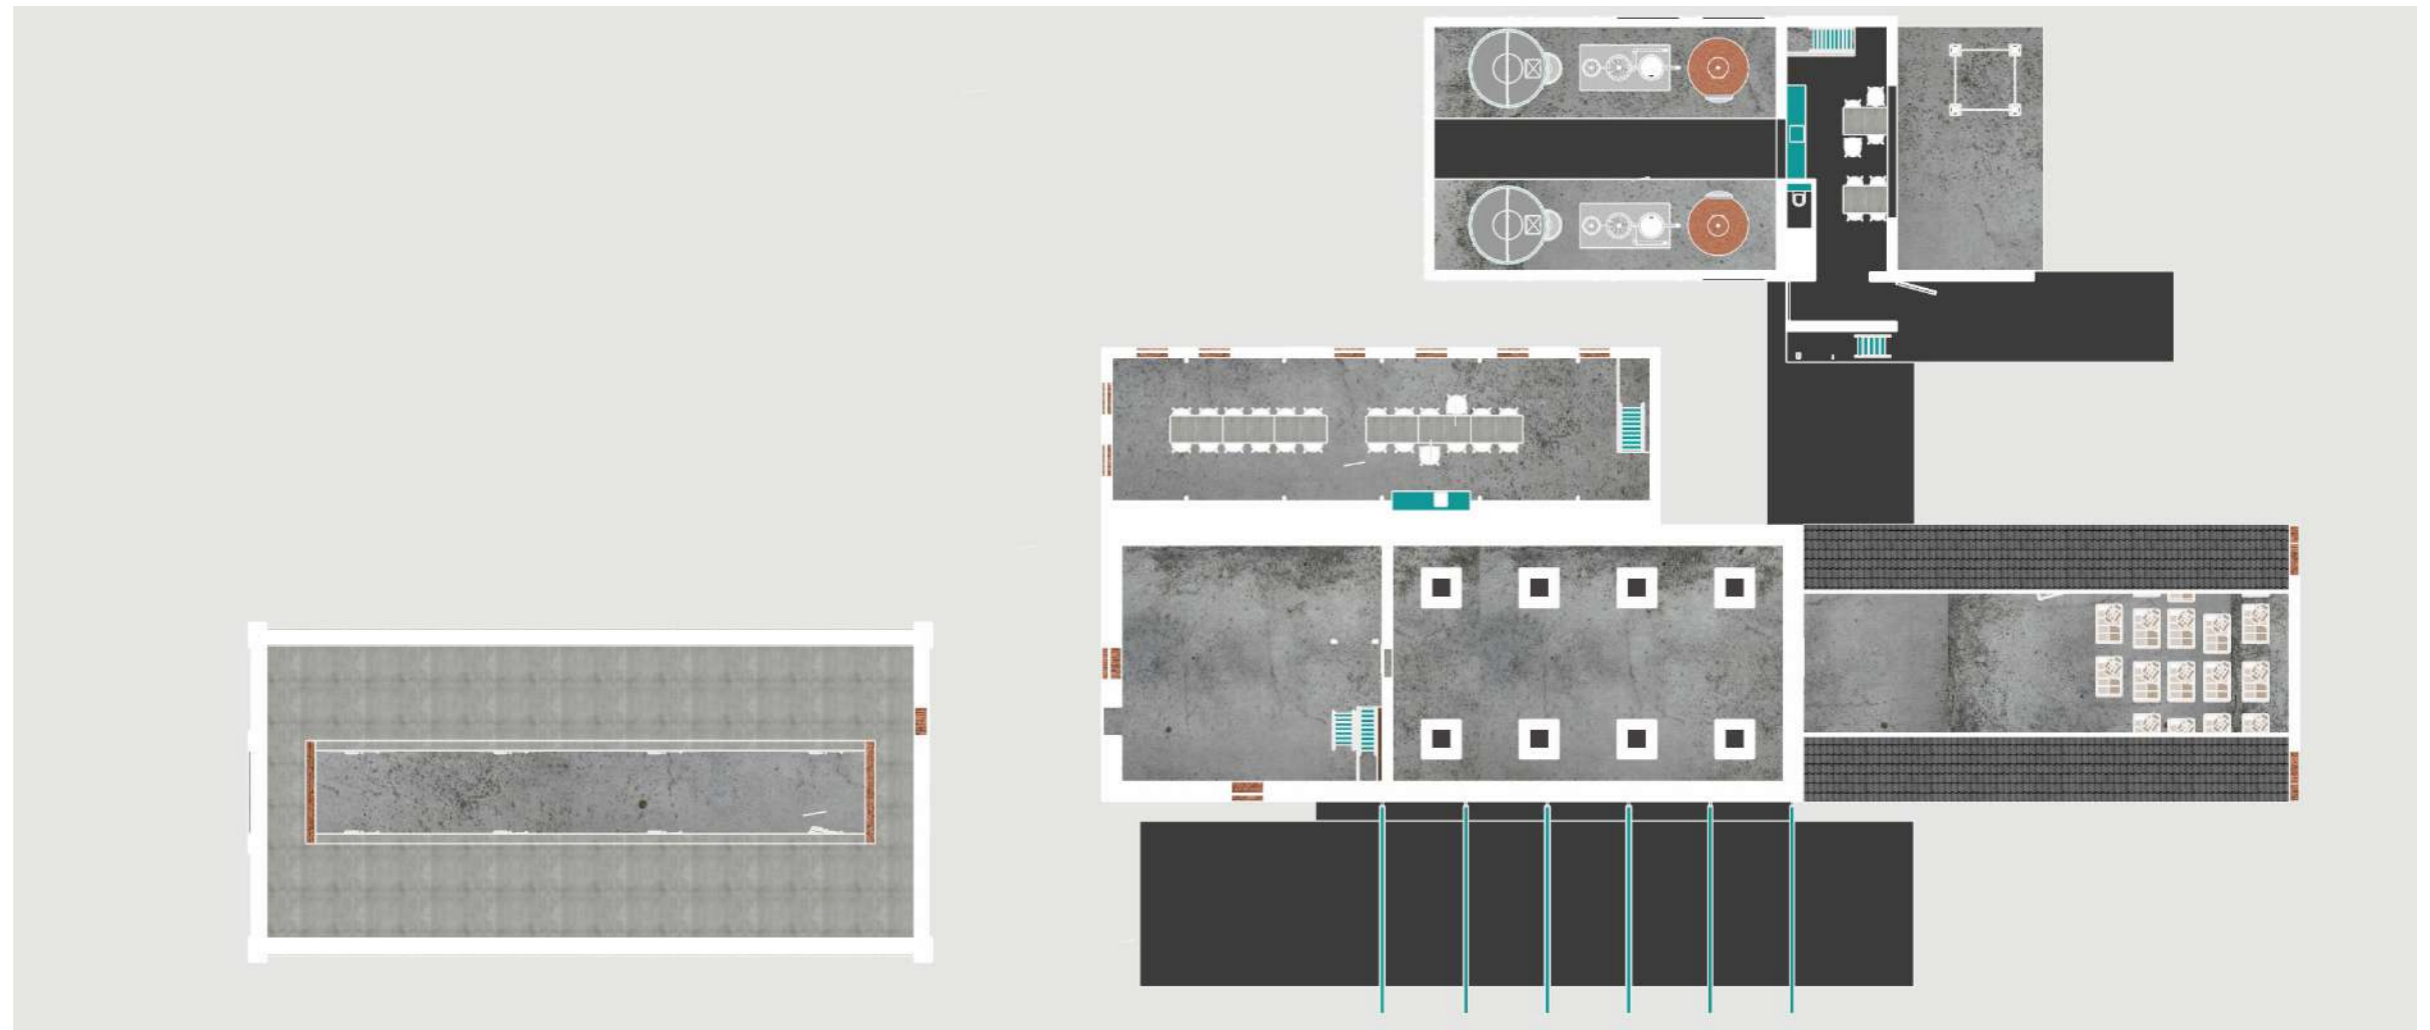

VERDIEPING 1

PRODUCT
GEBOUW
DOEL
CONTEXT
PROCES
• ONTWERP