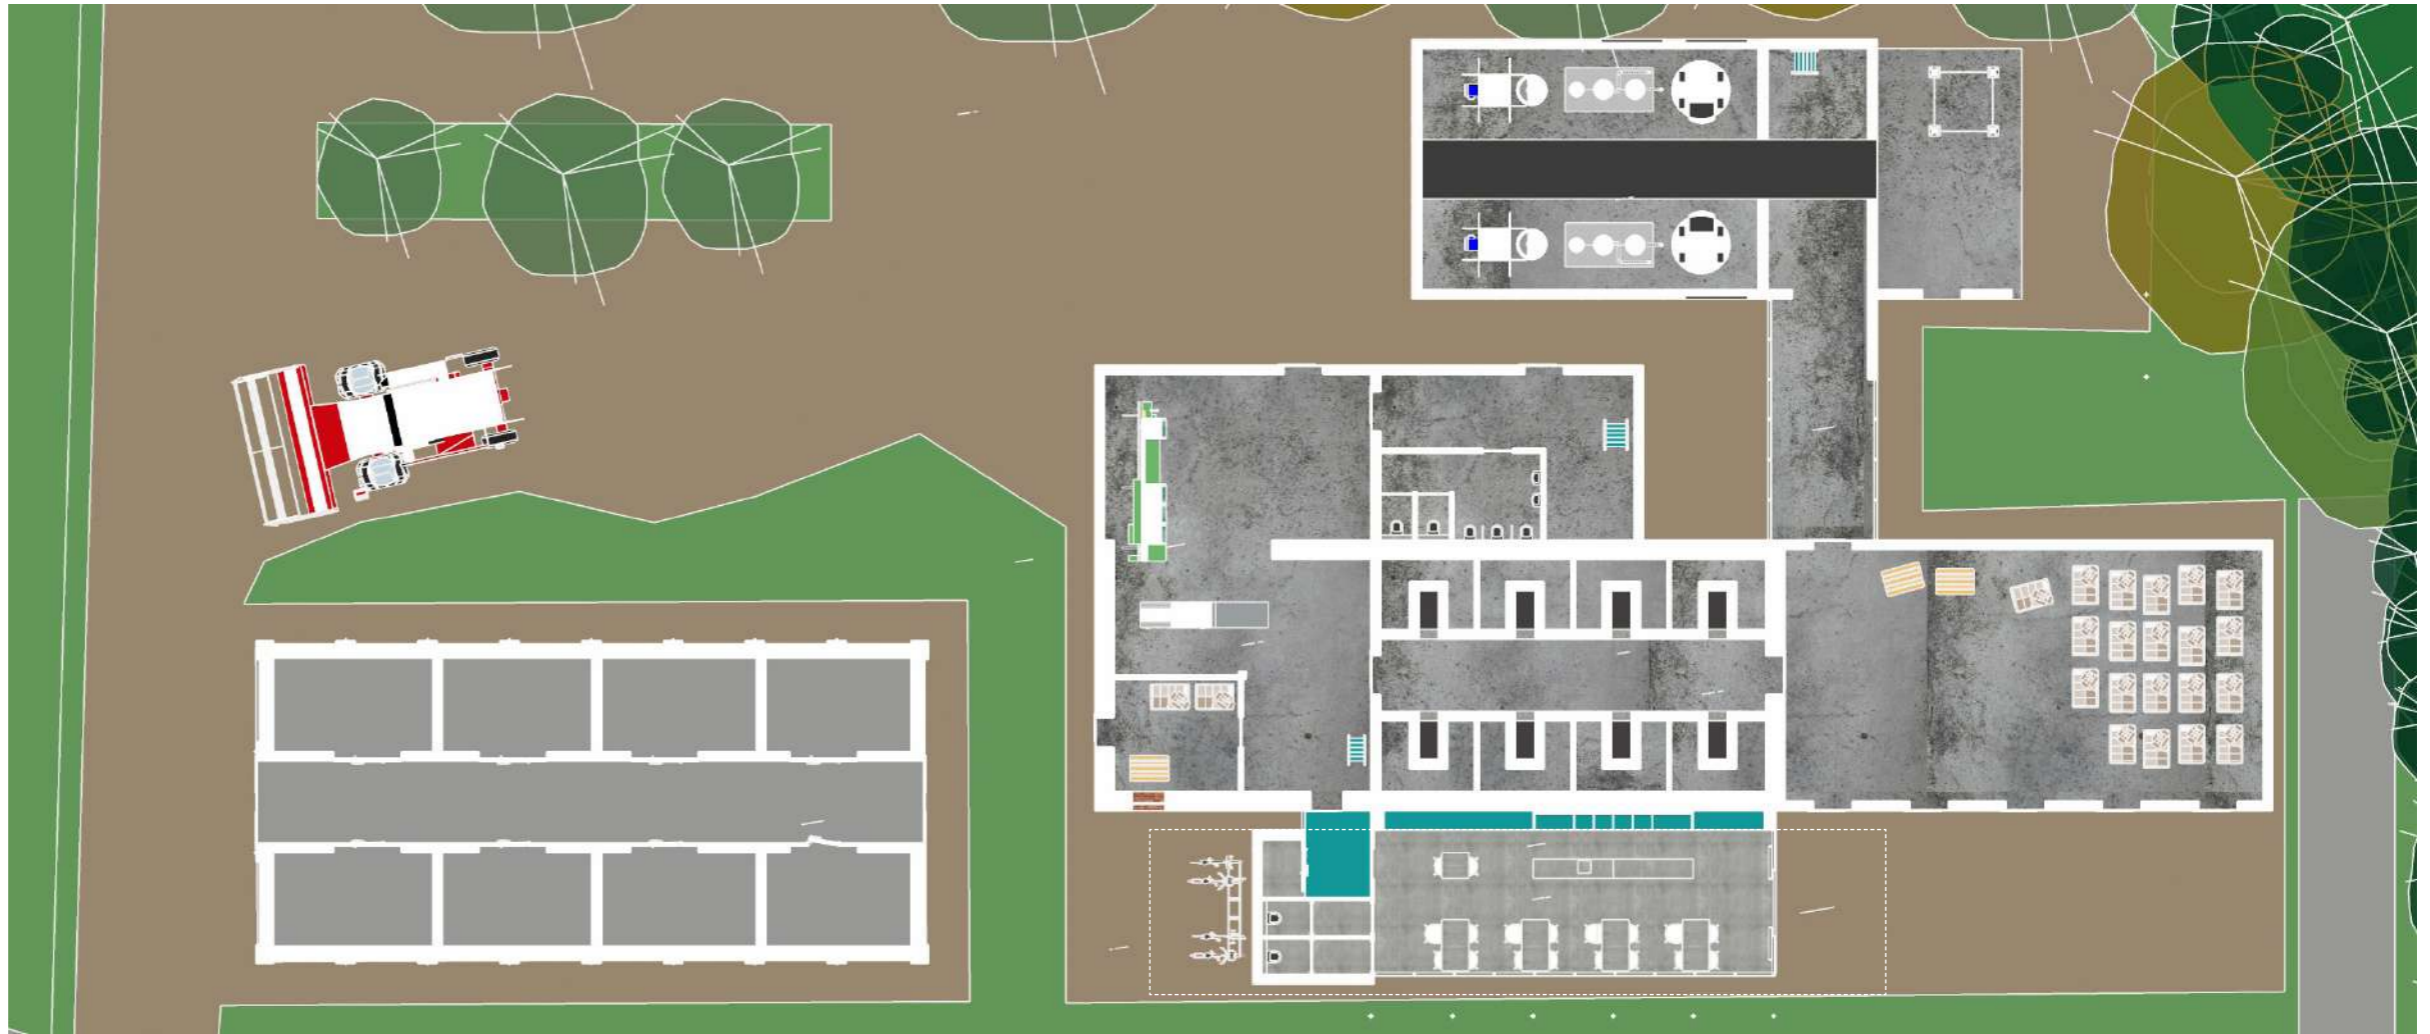

BEGANE GROND