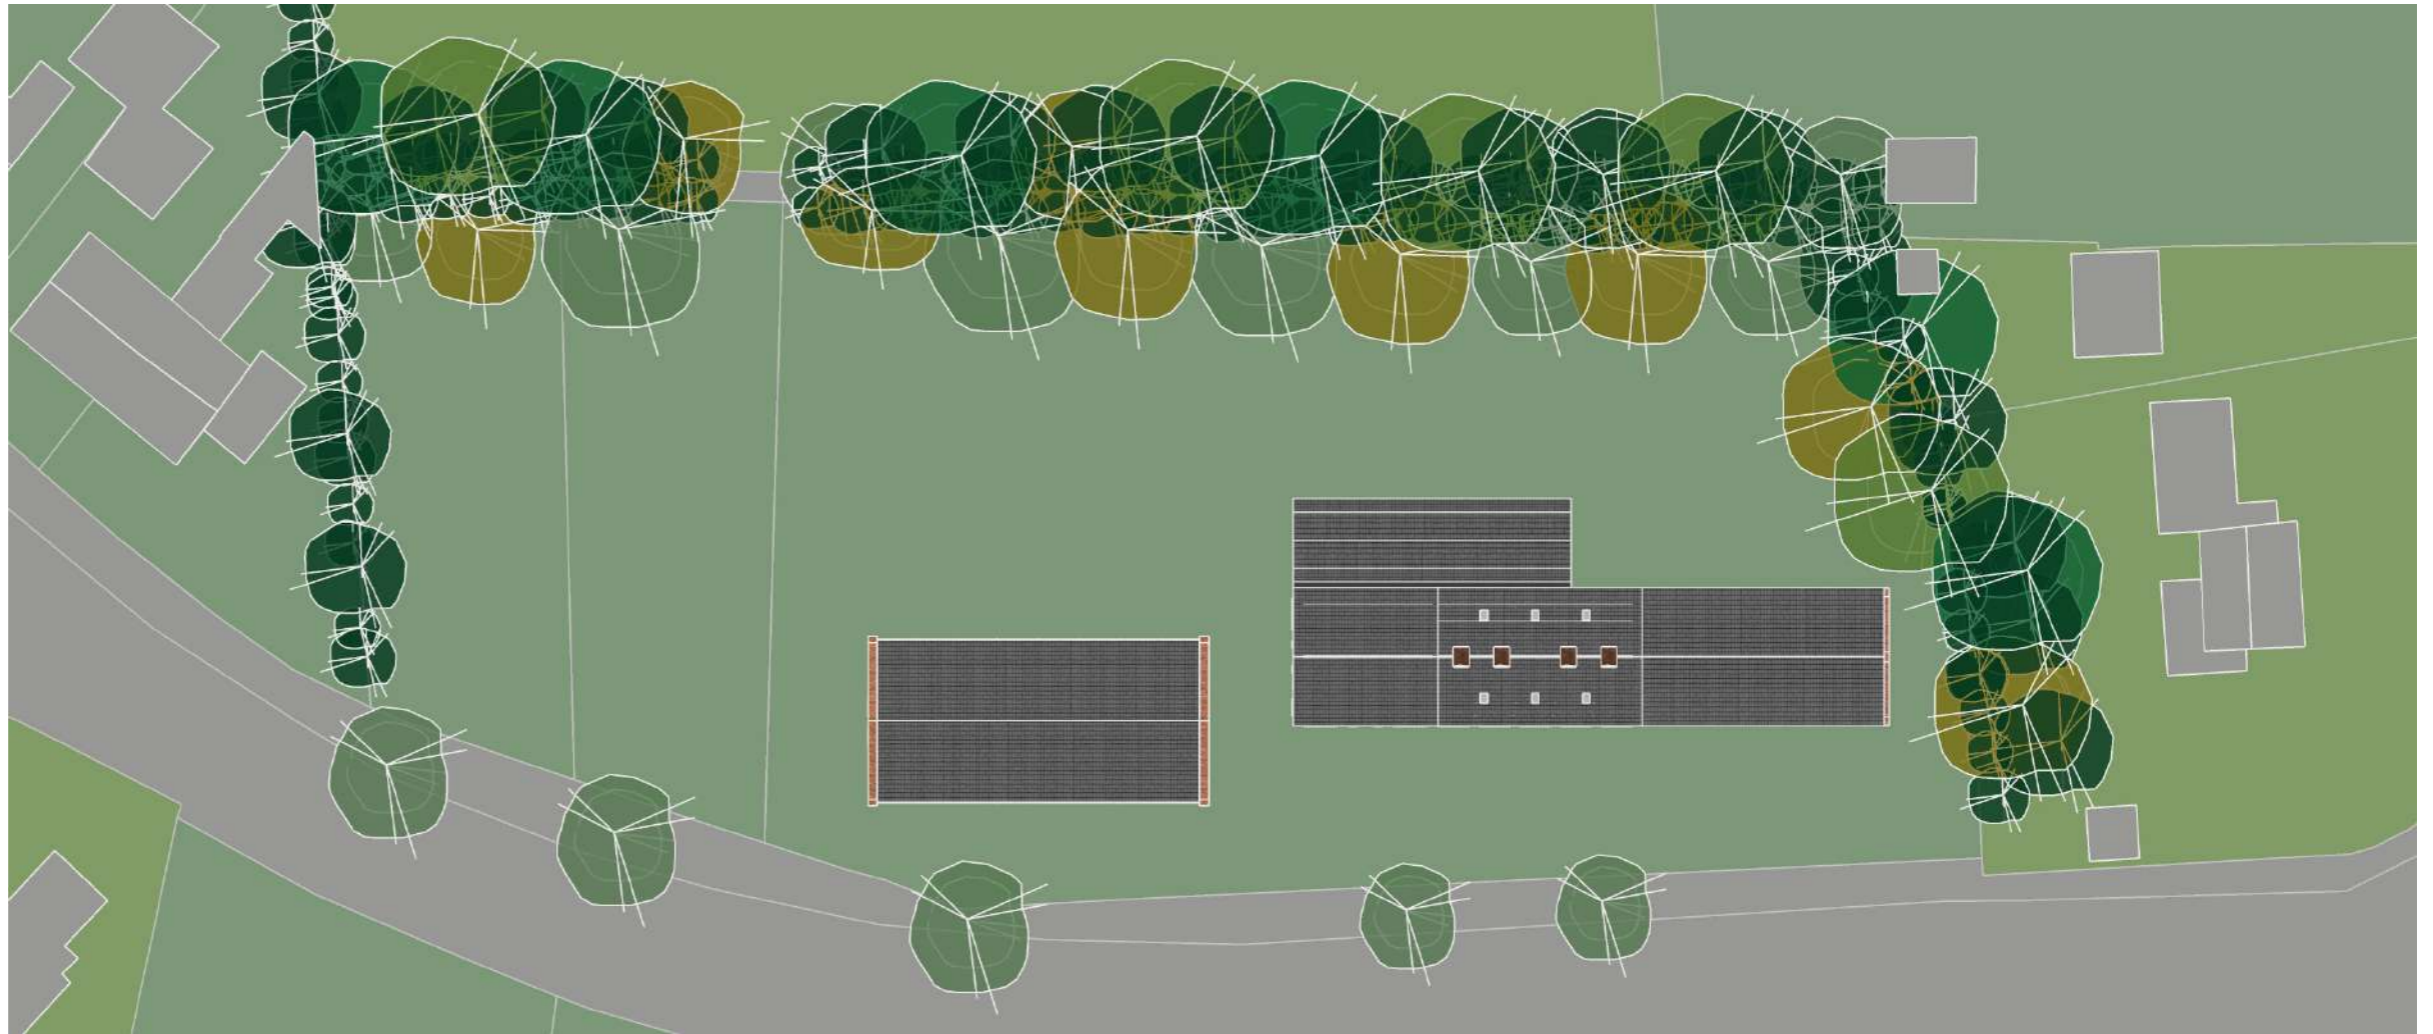

2. HET CERESPAD

TOERISTISCH
FIETS- EN LOOPROUTE
AKKER - FABRIEK

3. AKKERS

STROKENTEELT
52 HA
CICHOREI
AARDPEER
ZETMEELAARDAPPEL
HAVER

4. OPSLAG

LOODS(EN)
OPSLAG OOGST

CICHOREI - 1000 M³
AARDPEER - 1000 M³
AARDAPPELS - 825 M³
HAVER - 175 M³

TOTAAL - 3000 M³

PRODUCT
GEBOUW
DOEL
• CONTEXT
PROCES
ONTWERP

LANDSCHAP
HOOGTEKAART

HOOGTEVERSCHIL NIHIL
(2M OVER 1 KM)

VLAK LANDSCHAP

ZICHTLIJNEN AKKER
UITKIJKPUNT

PRODUCT
GEBOUW
DOEL
• CONTEXT
PROCES
ONTWERP

SFEERIMPRESSIES

UITGESTREKTE AKKERS
AFGEKADERD DOOR
LANGE SLOTEN

PRODUCT
GEBOUW
DOEL
• CONTEXT
PROCES
ONTWERP

PROCES VERWERKING

PRODUCT
GEBOUW
DOEL
CONTEXT
• PROCES
ONTWERP

* BESTAAND
* NIEUWBOUW

SITUATIE BESTAAND

**AANZICHT VOOR
BESTAAND**

**AANZICHT VOOR
NIEUW**

**PRODUCT
GEBOUW
DOEL
CONTEXT
PROCES
• ONTWERP**

**AANZICHT ACHTER
BESTAAND**

**AANZICHT ACHTER
NIEUW**

- PRODUCT**
- GEBOUW**
- DOEL**
- CONTEXT**
- PROCES**
- ONTWERP**