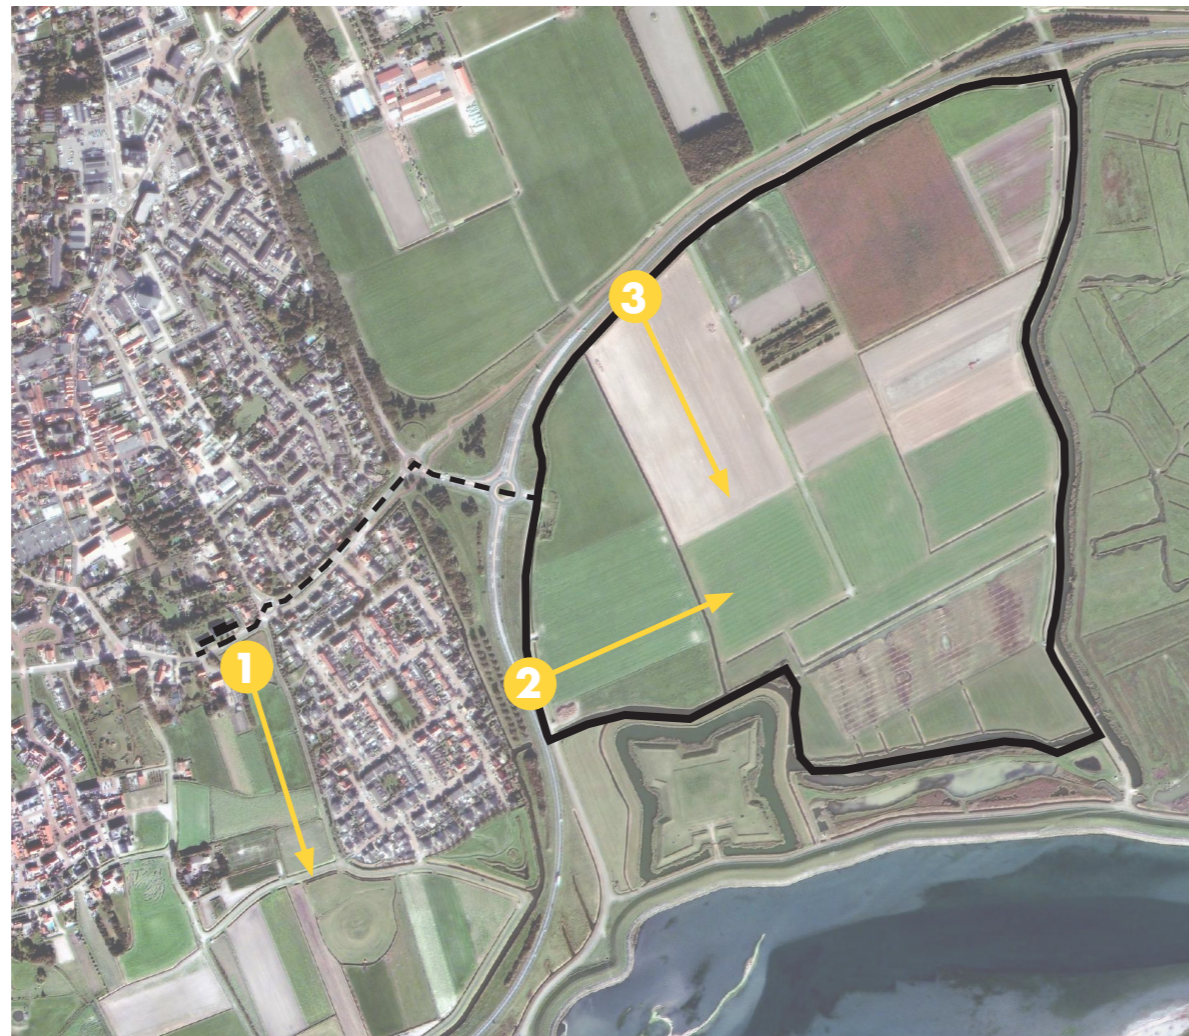

2. HET CERESPAD

TOERISTISCH
FIETS- EN LOOPROUTE
AKKER - FABRIEK

3. AKKERS

STROKENTEELT
52 HA
CICHOREI
AARDPEER
ZETMEELAARDAPPEL
HAVER

4. OPSLAG

LOODS(EN)
OPSLAG OOGST

CICHOREI - 1000 M³
AARDPEER - 1000 M³
AARDAPPELS - 825 M³
HAVER - 175 M³

TOTAAL - 3000 M³

PRODUCT
GEBOUW
DOEL
• CONTEXT
PROCES
ONTWERP

LANDSCHAP
HOOGTEKAART

HOOGTEVERSCHIL NIHIL
(2M OVER 1 KM)

VLAK LANDSCHAP

ZICHTLIJNEN AKKER
UITKIJKPUNT

PRODUCT
GEBOUW
DOEL
• CONTEXT
PROCES
ONTWERP

SFEERIMPRESSIES

UITGESTREKTE AKKERS
AFGEKADERD DOOR
LANGE SLOTEN

PRODUCT
GEBOUW
DOEL
• CONTEXT
PROCES
ONTWERP

PROCES VERWERKING

PRODUCT
GEBOUW
DOEL
CONTEXT
• PROCES
ONTWERP

* BESTAAND
* NIEUWBOUW

SITUATIE BESTAAND