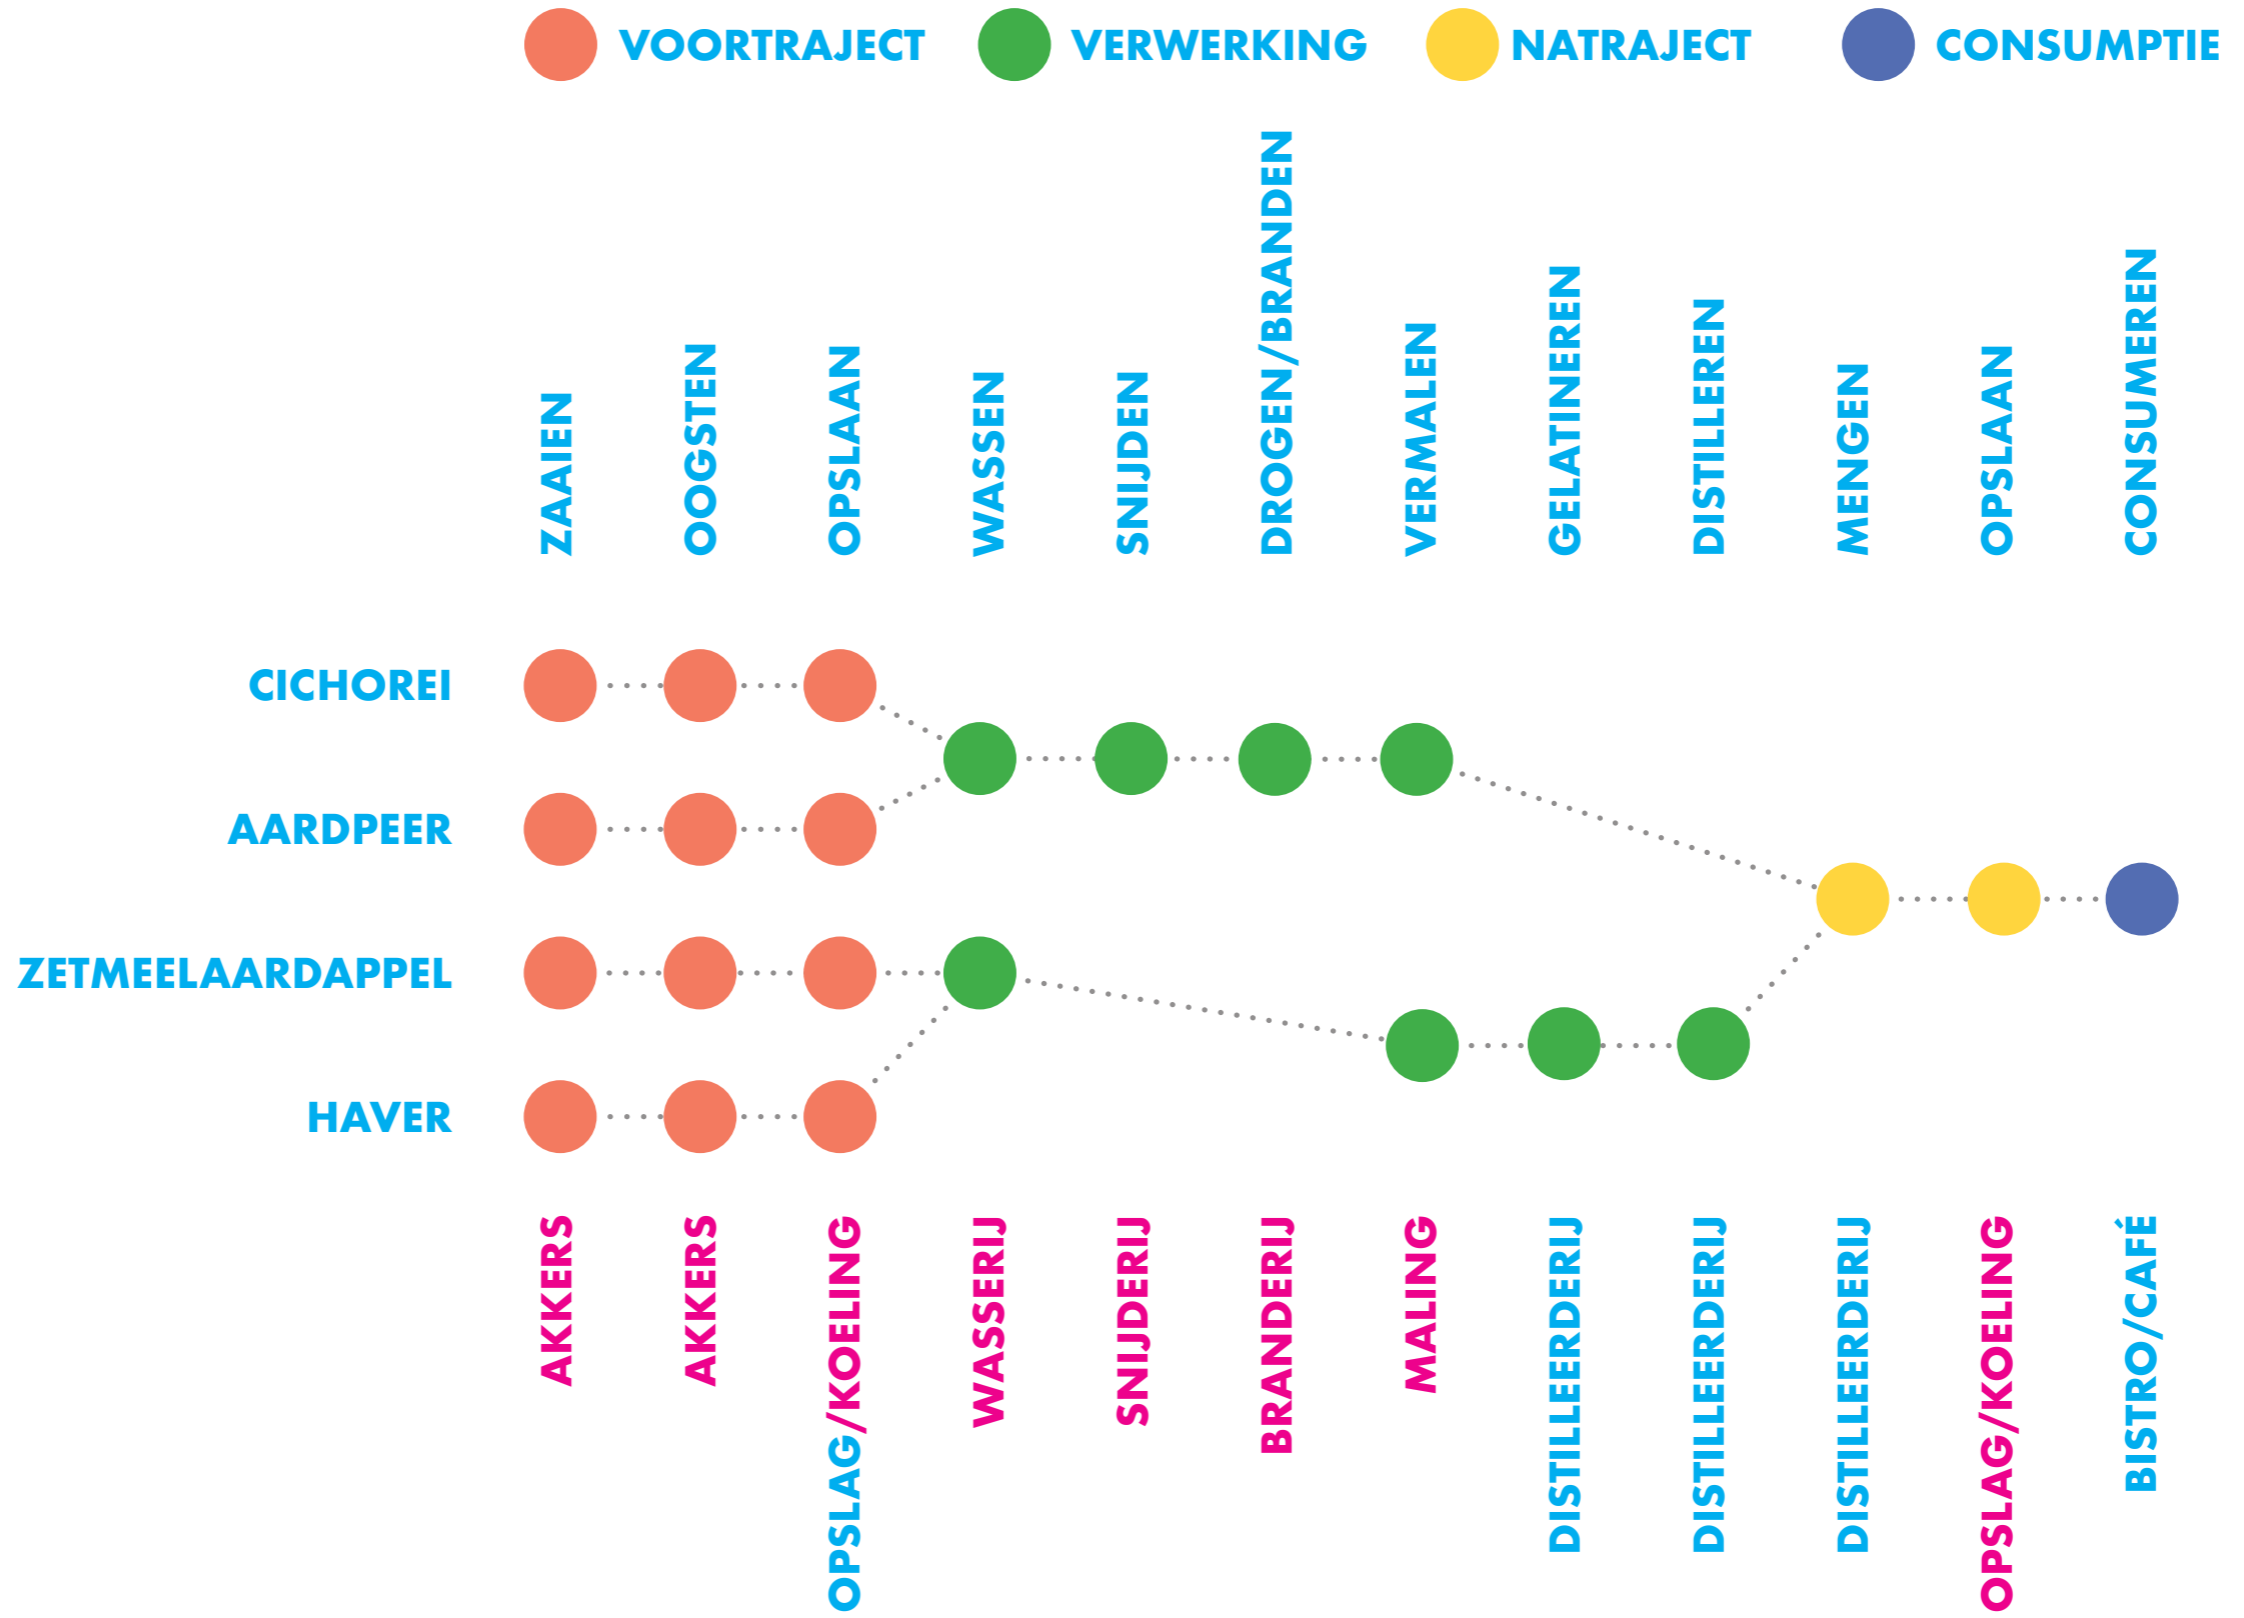

TOTAAL - 3000 M³

PRODUCT
GEBOUW
DOEL
• CONTEXT
PROCES
ONTWERP

LANDSCHAP
HOOGTEKAART

HOOGTEVERSCHIL NIHIL
(2M OVER 1 KM)

VLAK LANDSCHAP

ZICHTLIJNEN AKKER
UITKIJKPUNT

PRODUCT
GEBOUW
DOEL
• CONTEXT
PROCES
ONTWERP

SFEERIMPRESSIES

UITGESTREKTE AKKERS
AFGEKADERD DOOR
LANGE SLOTEN

PRODUCT
GEBOUW
DOEL
• CONTEXT
PROCES
ONTWERP

PROCES VERWERKING

PRODUCT
GEBOUW
DOEL
CONTEXT
• PROCES
ONTWERP

* BESTAAND
* NIEUWBOUW

SITUATIE BESTAAND

SITUATIE NIEUW

PRODUCT
GEBOUW
DOEL
CONTEXT
PROCES
• ONTWERP

BEGANE GROND

VERDIEPING 1

PRODUCT
GEBOUW
DOEL
CONTEXT
PROCES
• ONTWERP

VERDIEPING 2

VERDIEPING 3

PRODUCT
GEBOUW
DOEL
CONTEXT
PROCES
• ONTWERP

**AANZICHT VOOR
BESTAAND**

**AANZICHT VOOR
NIEUW**

**PRODUCT
GEBOUW
DOEL
CONTEXT
PROCES
• ONTWERP**

**AANZICHT ACHTER
BESTAAND**

**AANZICHT ACHTER
NIEUW**

- PRODUCT**
- GEBOUW**
- DOEL**
- CONTEXT**
- PROCES**
- ONTWERP**